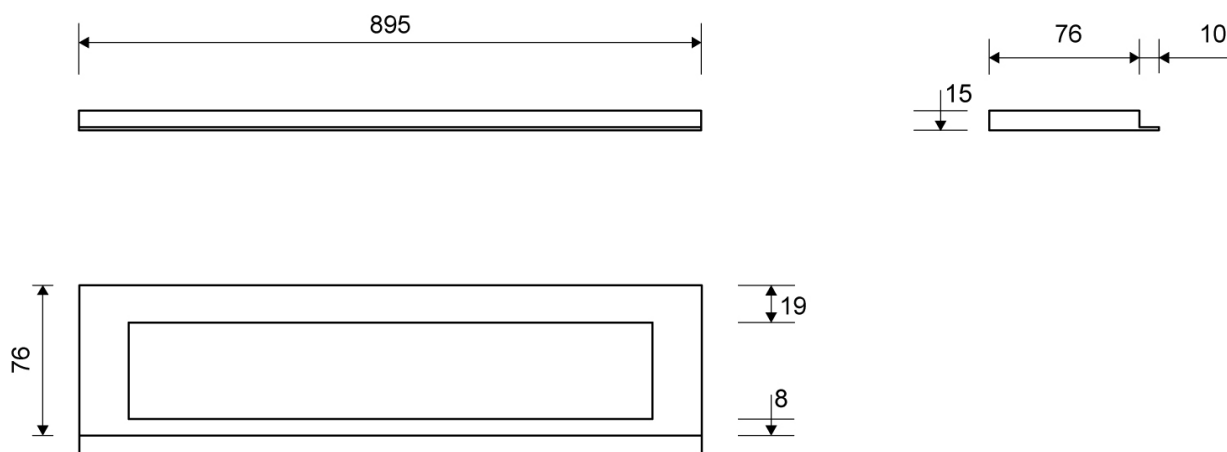

# 1918.0915

VVS: 155040985

HighLine Colour ramme | Håndpoleret stål

Rammen er med til at understrege gulvafløbets eksklusive design.

Rammehøjde (10, 12, 15 eller 25 mm) tilpasses tykkelsen på gulvflisen.

Eksklusivt rammedesign med overdel af 4 mm massivt, rustfrit stål. Indlæg sikrer en præcis placering i armaturet.

NB! Rammehøjde (H) = flisetykkelse + ca. 2 mm fliseklæb og membran.

## Specifikationer

ARTIKEL NR 1918.0915	VVS NUMBER 155040985	MATERIALE Rustfri stål (AISI 304)
ANVENDELSE Linjeafløb	OVERFLADE Håndpoleret stål	PASSER TIL Armaturliste: 1001, 1002, 1003, 1004, 1100, 5002, 5003
INDBYGNINGSLÆNGDE (L) 895 mm	HØJDE (H) H 15 mm	LÆNGDEMODEL 900 mm
INDLÆG Kunststof		