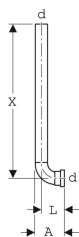

Geberit skyllerørs-mellemstykke

Eksempelbillede

Anvendelser

- Til urinaler med gummimanchet, koblet til
- Til tilslutning på montagesæt til Geberit urinalstyringer

Tekniske data

Materiale

PE-HD

Leverancens indhold

- Beskyttelsesprop

Varenr.	VVS nr.	d, Ø	arc	A	L	X
119.704.16.1	617507100	32 mm	90 °	7.5 cm	6 cm	52 cm