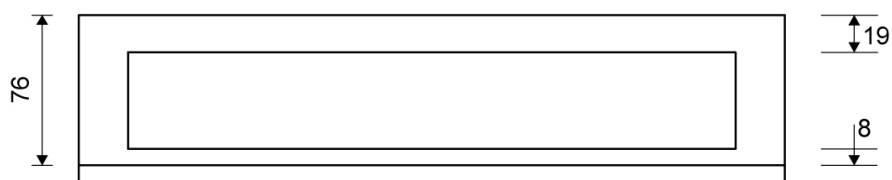

1917.0710

VVS: 155040770

HighLine Colour ramme | Sort

Rammen er med til at understrege gulvafløbets eksklusive design.

Rammens højde (10, 12, 15 eller 25 mm) er afhængig af tykkelsen på gulvflisen.

Eksklusivt rammedesign med overdel af 4 mm massivt, rustfrit stål. Indlæg sikrer en præcis placering i armaturet.

NB! Rammehøjde (H) = flisetykkelse + ca. 2 mm fliseklæb og membran.

HighLine produkter kan ikke kombineres med 1004-afløb med sideudløb.

Specifikationer

| | | |
|--|--------------------------------|---|
| ARTIKEL NR 1917.0710 | VVS NUMBER 155040770 | MATERIALE Rustfri stål (AISI 304) |
| ANVENDELSE Linjeafløb | OVERFLADE PVD Sort | PASSER TIL Armaturliste: 1001, 1002, 1003, 1004, 1100, 5002, 5003 |
| INDBYGNINGSLÆNGDE (L) 695 mm | HØJDE (H) H 10 mm | LÆNGDEMODEL 700 mm |
| INDLÆG Kunststof | | |