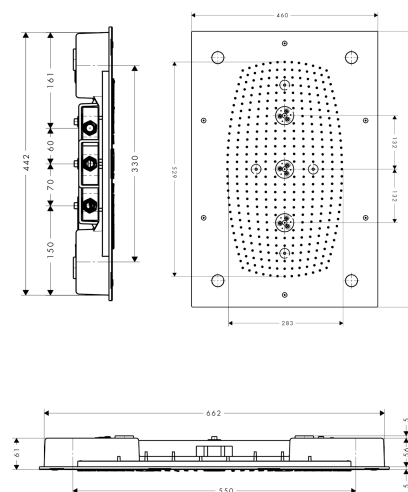

Måltegning