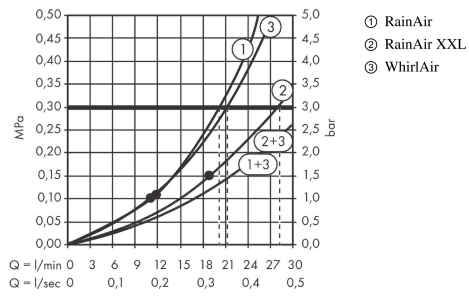

Raindance Rainmaker
Hovedbruser 680/460 3jet med lys
Overflader : krom Art.Nr.: 28418000

Gennemløbsdiagram