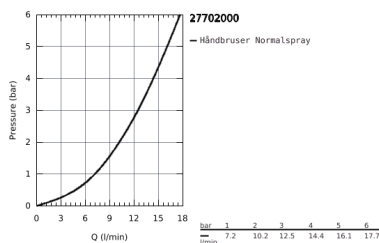

27 702 000 EUPHORIA CUBE STICK VÆGHOLDERSÆT 1 SPRAY

PRODUKTBESKRIVELSE

- Farve: Krom
- bestående af:
 - håndbruser (27 698 000)
 - Vægmonteret bruseholder (27 693 000)
 - Silverflex bruseslange 1250 mm (28 362 000)
 - GROHE DreamSpray perfekt spraymønster
 - GROHE Long-Life Shine-krombelægning
 - SpeedClean antikalksystem
 - Indvendig vandføring for længere levetid
 - TwistStop for at undgå snoede bruseslanger
 - velegnet til gennemstrømsvarmer

27 702 000 EUPHORIA CUBE STICK VÆGHOLDERSÆT 1 SPRAY

27 702 000 **EUPHORIA CUBE STICK VÆGHOLDERSÆT 1 SPRAY**

RESERVEDELE , december 2010 – now

1: Si til håndbruser (Bestillingsnummer 0700200M)