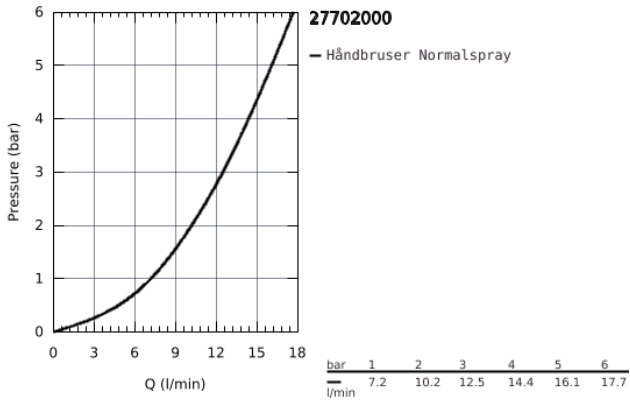

27 702 000 EUPHORIA CUBE STICK VÆGHOLDERSÆT 1 SPRAY

PRODUKTBESKRIVELSE

- Farve: Krom
- bestående af:
 - håndbruser (27 698 000)
 - Vægmonteret bruseholder (27 693 000)
 - Silverflex bruseslange 1250 mm (28 362 000)
 - GROHE DreamSpray perfekt spraymønster
 - GROHE Long-Life Shine-krombelægning
 - SpeedClean antikalksystem
 - Indvendig vandføring for længere levetid
 - TwistStop for at undgå snoede bruseslanger
 - velegnet til gennemstrømsvarmer

27 702 000 EUPHORIA CUBE STICK VÆGHOLDERSÆT 1 SPRAY

27 702 000 **EUPHORIA CUBE STICK VÆGHOLDERSÆT 1 SPRAY**

RESERVEDELE , december 2010 – now

1: Si til håndbruser (Bestillingsnummer 0700200M)