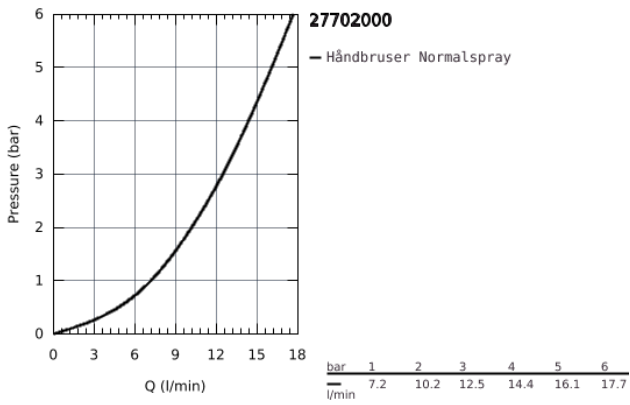

27 702 000 EUPHORIA CUBE STICK VÆGHOLDERSÆT 1 SPRAY

PRODUKTBESKRIVELSE

- Farve: Krom
- bestående af:
 - håndbruser (27 698 000)
 - Vægmonteret bruseholder (27 693 000)
 - Silverflex bruseslange 1250 mm (28 362 000)
 - GROHE DreamSpray perfekt spraymønster
 - GROHE Long-Life Shine-krombelægning
 - SpeedClean antikalksystem
 - Indvendig vandføring for længere levetid
 - TwistStop for at undgå snoede bruseslanger
 - velegnet til gennemstrømsvarmer

27 702 000 EUPHORIA CUBE STICK VÆGHOLDERSÆT 1 SPRAY

27 702 000 **EUPHORIA CUBE STICK VÆGHOLDERSÆT 1 SPRAY**

RESERVEDELE , december 2010 – now

1: Si til håndbruser (Bestillingsnummer 0700200M)