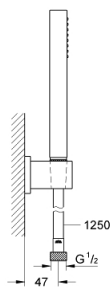

27 702 000 EUPHORIA CUBE STICK VÆGHOLDERSÆT 1 SPRAY

PRODUKTBESKRIVELSE

- Farve: Krom
- bestående af:
 - håndbruser (27 698 000)
 - Vægmonteret bruseholder (27 693 000)
 - Silverflex bruseslange 1250 mm (28 362 000)
 - GROHE DreamSpray perfekt spraymønster
 - GROHE Long-Life Shine-krombelægning
 - SpeedClean antikalksystem
 - Indvendig vandføring for længere levetid
 - TwistStop for at undgå snoede bruseslanger
 - velegnet til gennemstrømsvarmer

27 702 000 EUPHORIA CUBE STICK VÆGHOLDERSÆT 1 SPRAY

27 702 000 **EUPHORIA CUBE STICK VÆGHOLDERSÆT 1 SPRAY**

RESERVEDELE , december 2010 – now

1: Si til håndbruser (Bestillingsnummer 0700200M)