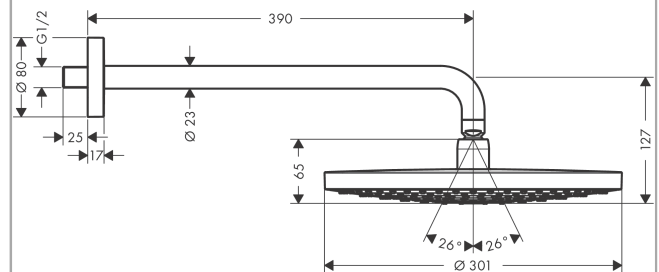

Raindance Select S
Hovedbruser 300 2jet med bruserbøjning 39 cm
 Overflader : hvid/krom Art.Nr.: 27378400

Beskrivelse

Kendetegn

- består af: hovedbruser, bruserbøjning
- bruserstørrelse: 301 mm
- stråletype: RainAir, Rain
- Select omskifterknop på hovedbruseren
- kugleled: hovedbruser justerbar i vinkel
- materiale stråleskive: metal
- overflade stråleskive: hvid
- brusearmlængde 390 mm
- maksimal gennemstrømsmængde ved 3 bar: 17 l/min
- gennemstrømsmængde Rain (ved 3 bar): 17 l/min
- gennemstrømsmængde RainAir (ved 3 bar): 17 l/min
- stråleskive kan tages af i forbindelse med rengøring
- montering: væg
- tilslutningsgevind G ½

Produktdetaljer

VVS-nr.	736366940
Pris ekskl. moms	4.849,00 DKK
Pris inkl. moms *	6.061,25 DKK

Teknologi

Produktbillede

Måltegning

Raindance Select S
Hovedbruser 300 2jet med bruserbøjning 39 cm
 Overflader : hvid/krom Art.Nr.: 27378400

Gennemløbsdiagram

Værdierne for forbruget blev målt praksisorienteret og med de tilsvarende armaturer (termostat/blander/indbygget ventil).

Raindance Select S
Hovedbruser 300 2jet med bruserbøjning 39 cm
Overflader : hvid/krom Art.Nr.: 27378400