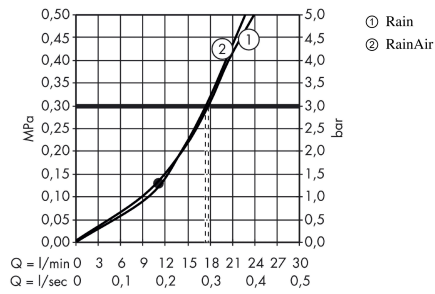

Raindance Select S
Hovedbruser 300 2jet med bruserbøjning 39 cm
Overflader : hvid/krom Art.Nr.: 27378400

Gennemløbsdiagram

Værdierne for forbruget blev målt praksisorienteret og med de tilsvarende armaturer (termostat/blander/indbygget ventil).