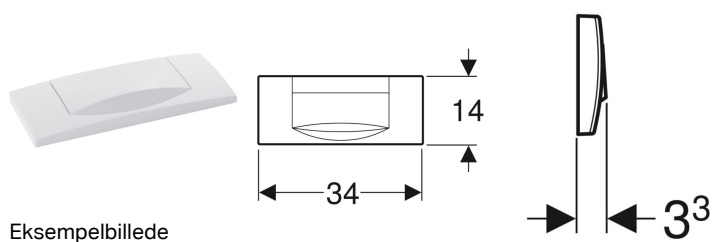

## Geberit 300T betjeningsplade til skyl-stop-skylning

### Anvendelser

- Til skyllestyring på 300T indbygningscisterner

### Egenskaber

- Top betjening

- Afbryderbøjle
- Monteringsbeslag

Varenr.	VVS nr.	Farve / overflade	Materiale	B	H	T
115.333.11.1	617083600	Hvid	Plast	34 cm	14 cm	3.3 cm