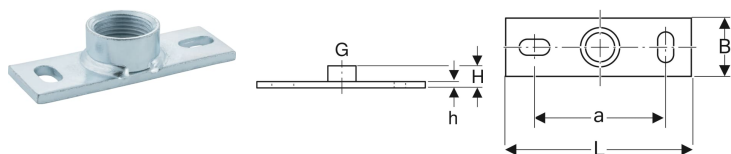

## Geberit bundplade rektangulær, to huller, med gevindmuffe G

Eksempelbillede

### Anvendelser

- Til afløb fra bygninger
- Til fastgørelse af rørbærere på bygningsdelen
- Til fastgørelse af ledninger på lofter og vægge
- Til fixpunkt- og glidemontering

### Egenskaber

- Indvendigt gevind
- Forzinket
- To fastgørelsespunkter

### Tekniske data

Materiale

Stål

Varenr.	VVS nr.	G	a	L	B	H	h	
Disse produkter passer til system: <b>Geberit PE</b>								
362.828.26.1	184367208	1 "	9 cm	12 cm	4 cm	2.6 cm	0.6 cm	
362.826.26.1	184367204	1/2 "	9 cm	12 cm	4 cm	2.1 cm	0.6 cm	
362.827.26.1	184367206	3/4 "	9 cm	12 cm	4 cm	2.3 cm	0.6 cm	
362.868.26.1	184361950	1 1/4 "	11 cm	16 cm	6.5 cm	3 cm	0.8 cm	Ny
362.869.26.1	184361951	1 1/2 "	11 cm	16 cm	6.5 cm	3 cm	0.8 cm	Ny
Dette produkt passer til system: <b>Geberit Silent-db20</b>								
362.828.26.1	184367208	1 "	9 cm	12 cm	4 cm	2.6 cm	0.6 cm	