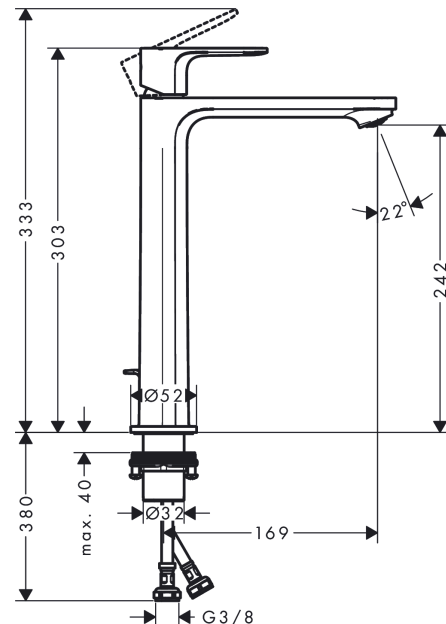

Rebris S**1-grebs håndvaskarmatur 240 CoolStart med løft-op bundventil**

Overflader : mat sort Art.Nr.: 72580670

**Beskrivelse****Kendetegn**

- består af: 1-grebs håndvaskarmatur, bundventil
- ComfortZone 240
- fremspring: 169 mm
- tudhøjde: 242 mm
- stråletype: normalstråle
- maksimal gennemstrømsmængde ved 3 bar: 5 l/min
- keramisk kartusche
- mulighed for temperaturbegrænsning
- løft-op ventil G 1 1/4
- materiale bundventil: kunststof
- STA 1803
- STA 1803 - STA 1803_SE
- STA 1803 - STA 1803_DK
- STA 1803 - STA 1803_NO

Produktdetaljer

VVS-nr.	702103411
Pris ekskl. moms	1.707,00 DKK
Pris inkl. moms *	2.133,75 DKK

Teknologi**Designpriser****Certifikater****Produktbillede****Måltegning**

Rebris S

1-grebs håndvaskarmatur 240 CoolStart med løft-op bundventil

Overflader : mat sort Art.Nr.: 72580670

Gennemløbsdiagram