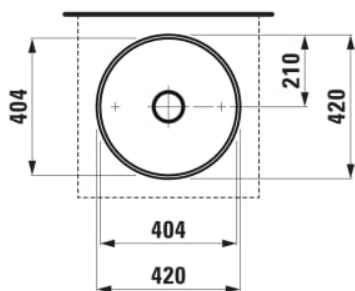

## Skålformet håndvask

MÅL

Bredde	420 mm
Dybde	420 mm
Højde	120 mm

FARVE OG FINISH

<input type="checkbox"/>	757 Mat hvid
--------------------------	--------------

MULIGHEDER

112 - uden hanehul, uden overløb

Form : Rund

Fæstningssæt : Medfølger

Hanehulskonfiguration : Ingen hanehuller

Indvendig form : 1 – Rund

Installationstype : Kumme / På bordplade

Kummebredde (mm) : 404

Kummedybde (mm) : 95

Kummelængde (mm) : 404

Materiale : SaphirKeramik

Nettovægt (kg) : 6,5

Placering af kumme : Midten

Vaskkapacitet (l) : 11,3

TEKNISKE TEGNINGER

KOMPATIBEL MED

3-huls håndvaskarmatur,  
drejetud 166 mm, uden  
pop-up vaskeprop

**H3123330042201**