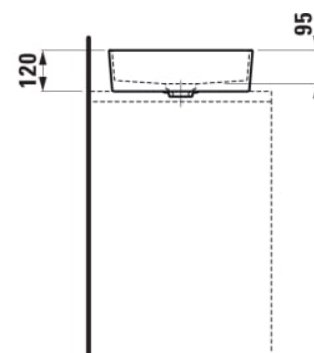

## Skålformet håndvask

MÅL

Bredde	420 mm
Dybde	420 mm
Højde	120 mm

FARVE OG FINISH

<input type="checkbox"/>	757 Mat hvid
--------------------------	--------------

MULIGHEDER

112 - uden hanehul, uden overløb

Form : Rund

Fæstningssæt : Medfølger

Hanehulskonfiguration : Ingen hanehuller

Indvendig form : 1 – Rund

Installationstype : Kumme / På bordplade

Kummebredde (mm) : 404

Kummedybde (mm) : 95

Kummelængde (mm) : 404

Materiale : SaphirKeramik

Nettovægt (kg) : 6,5

Placering af kumme : Midten

Vaskkapacitet (l) : 11,3

TEKNISKE TEGNINGER

KOMPATIBEL MED

3-huls håndvaskarmatur,  
drejetud 166 mm, uden  
pop-up vaskeprop

**H3123330042201**