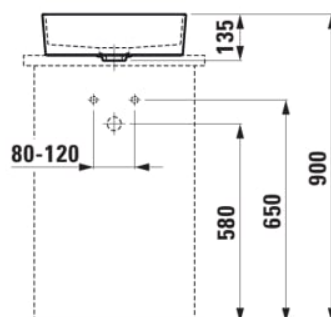

## Skålformet håndvask

MÅL

Bredde	420 mm
Dybde	420 mm
Højde	120 mm

FARVE OG FINISH

<input type="checkbox"/>	757 Mat hvid
--------------------------	--------------

MULIGHEDER

112 - uden hanehul, uden overløb

Form : Rund

Fæstningssæt : Medfølger

Hanehulskonfiguration : Ingen hanehuller

Indvendig form : 1 – Rund

Installationstype : Kumme / På bordplade

Kummebredde (mm) : 404

Kummedybde (mm) : 95

Kummelængde (mm) : 404

Materiale : SaphirKeramik

Nettovægt (kg) : 6,5

Placering af kumme : Midten

Vaskkapacitet (l) : 11,3

TEKNISKE TEGNINGER

KOMPATIBEL MED

3-huls håndvaskarmatur,  
drejetud 166 mm, uden  
pop-up vaskeprop

**H3123330042201**