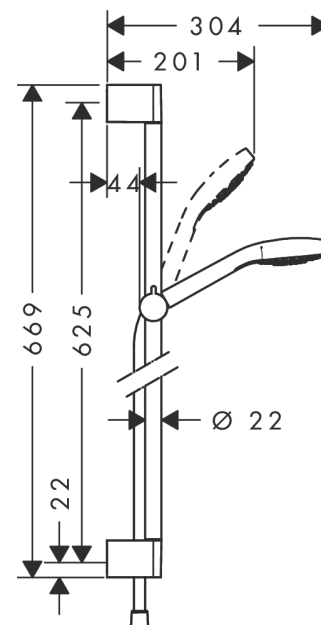

Croma Select S**Brusersæt Vario EcoSmart 9 l/min med bruserstang 65 cm**

Overflader : hvid/krom Art.Nr.: 26563400

**Beskrivelse****Kendetegn**

- består af: håndbruser, bruserstang, bruserslange, glider
- bruserstørrelse: 110 mm
- stråletype: Rain, TurboRain, IntenseRain
- vælg stråletype komfortabelt med tryk på Select-knap
- hældningsvinkel justerbar i to trin
- maksimal gennemstrømsmængde ved 3 bar: 9 l/min
- kugleled der modvirker fordrejning af bruserslangen
- vægmontering: kan monteres med skruer
- vægbeslag af kunststof
- stigerørlængde: 669 mm
- stangdiameter: 22 mm
- profil stigerør: rund
- boreafstand 625 mm mm

Produktdetaljer

VVS-nr.	737713870
Pris ekskl. moms	930,00 DKK
Pris inkl. moms *	1.162,50 DKK

Teknologi**Produktbillede****Måltegning**

Croma Select S
Brusersæt Vario EcoSmart 9 l/min med bruserstang 65 cm
 Overflader : hvid/krom Art.Nr.: 26563400

Gennemløbsdiagram

Værdierne for forbruget blev målt praksisorienteret og med de tilsvarende armaturer (termostat/blander/indbygget ventil).

Croma Select S
Brusersæt Vario EcoSmart 9 l/min med bruserstang 65 cm
Overflader : hvid/krom Art.Nr.: 26563400