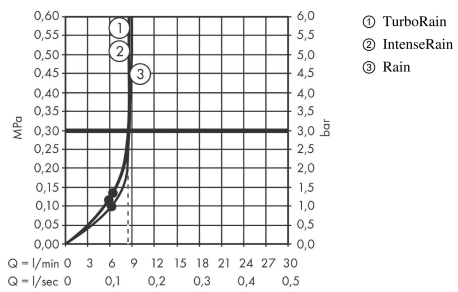

Croma Select S**Brusersæt Vario EcoSmart 9 l/min med bruserstang 65 cm**

Overflader : hvid/krom Art.Nr.: 26563400

**Beskrivelse****Kendetegn**

- består af: håndbruser, bruserstang, bruserslange, glider
- bruserstørrelse: 110 mm
- stråletype: Rain, TurboRain, IntenseRain
- vælg stråletype komfortabelt med tryk på Select-knap
- hældningsvinkel justerbar i to trin
- maksimal gennemstrømsmængde ved 3 bar: 9 l/min
- kugleled der modvirker fordrejning af bruserslangen
- vægmontering: kan monteres med skruer
- vægbeslag af kunststof
- stigerørlængde: 669 mm
- stangdiameter: 22 mm
- profil stigerør: rund
- boreafstand 625 mm mm

Produktdetaljer

VVS-nr.	737713870
Pris ekskl. moms	930,00 DKK
Pris inkl. moms *	1.162,50 DKK

Teknologi**Produktbillede****Måltegning**

Croma Select S
Brusersæt Vario EcoSmart 9 l/min med bruserstang 65 cm
 Overflader : hvid/krom Art.Nr.: 26563400

Gennemløbsdiagram

Værdierne for forbruget blev målt praksisorienteret og med de tilsvarende armaturer (termostat/blander/indbygget ventil).

Croma Select S
Brusersæt Vario EcoSmart 9 l/min med bruserstang 65 cm
Overflader : hvid/krom Art.Nr.: 26563400