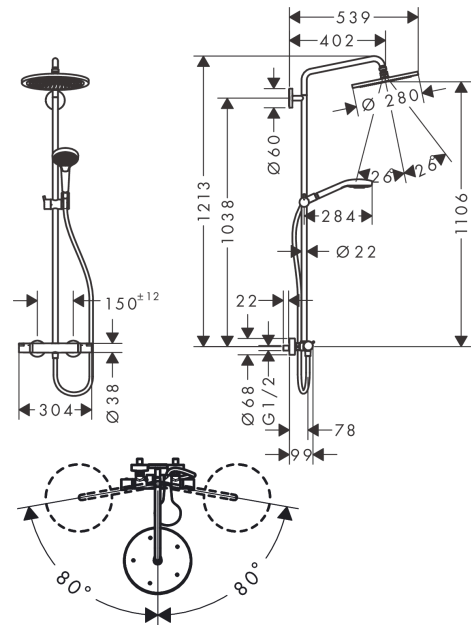

#### Kendetegn

- består af: hovedbruser, håndbruser, brusetermostat, bruserslange, glider, bruserstang
- hovedbruser Croma 280
- brusehovedstørrelse hovedbruser: 280 mm
- stråletype hovedbruser: RainAir
- kugleled: hovedbruser justerbar i vinkel
- stråletype håndbruser: RainAir, Rain, Whirl
- maksimal gennemstrømsmængde ved 3 bar: 15 l/min
- gennemstrømsmængde for håndbruser ved 3 bar: 14,5 l/min
- gennemstrømsmængde RainAir (ved 3 bar): 15 l/min
- gennemstrømsmængde Rain (ved 3 bar): 11 l/min
- min. driftstryk: 1 bar
- maks. driftstryk: 10 bar
- stigerør kan afkortes
- stangdiameter: 22 mm
- højdejusterbar håndbruserholder
- længde på bruserbøjning hovedbruser: 400 mm
- svingbar brusearm
- termostat Ecostat Comfort
- sikkerhedsspærre ved 40°C
- justerbar varmtvandsbegrænsning
- betjening med drejeregreb
- monteringsstype: frembygget installation
- tilslutningsstørrelse DN15
- tilslutningsgevind G ½
- stikmål 150 mm ± 12 mm
- sikret mod tilbageløb
- montering: vægmontering
- antal brugere: 2 udtag
- STA 1554
- STA 1554 - Appendix\_STA\_1554

## Croma Select S

Showerpipe 280 1jet med termostat og håndbruser Raindance Select S 120 3jet

Overflader : mat sort Art.Nr.: 26890670

### Produktbillede

### Måltegning