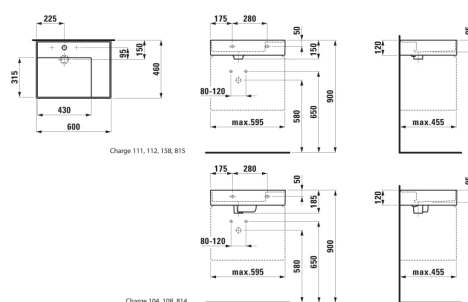

KARTELL LAUFEN

Håndvask, hylde til højre, med specielt skjult afløb

MÅL

Bredde	600 mm
Dybde	460 mm
Højde	120 mm

FARVE OG FINISH

	759 Matgrå
---	------------

MULIGHEDER

111 - ét hanehul, uden overløb

Antal fæstningspunkter : 2

Form : Rektangulær

Hanehulskonfiguration : 1 hanehul i midten

Indvendig form : 6 – Rektangulær

Installationstype : Toiletbord, Væghængt

Integreret hylde

Kummebredde (mm) : 315

Kummedybde (mm) : 95

Kummelængde (mm) : 430

Materiale : SaphirKeramik

Nettovægt (kg) : 16

Placering af hylde : Højre

Placering af kumme : Venstre

Vaskkapacitet (l) : 9,7

TEKNISKE TEGNINGER

KOMPATIBEL MED