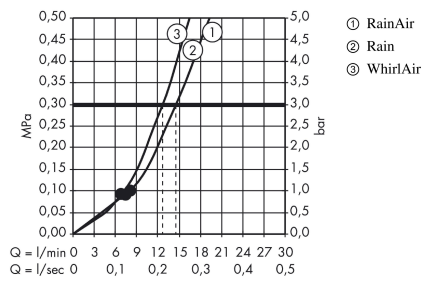

Raindance Select E Håndbruser 120 3jet

Overflader : mat hvid

Art.Nr.: 26520700

Beskrivelse

Kendetegn

- bruserstørrelse: 120 mm
- stråletype: RainAir, Rain, Whirl
- vælg stråletype komfortabelt med tryk på Select-knap
- maksimal gennemstrømsmængde ved 3 bar: 14,4 l/min
- med isoleret vandføring
- skylbar smudsfangsi
- tilslutningsgevind G 1/2

Produktdetaljer

VVS-nr.	738524300
Pris ekskl. moms	1.085,00 DKK
Pris inkl. moms *	1.356,25 DKK

Teknologi

Designpriser

Produktbillede

Måltegning

Raindance Select E
Håndbruser 120 3jet
 Overflader : mat hvid

Art.Nr.: 26520700

Gennemløbsdiagram

Værdierne for forbruget blev målt praksisorienteret og med de tilsvarende armaturer (termostat/blander/indbygget ventil).