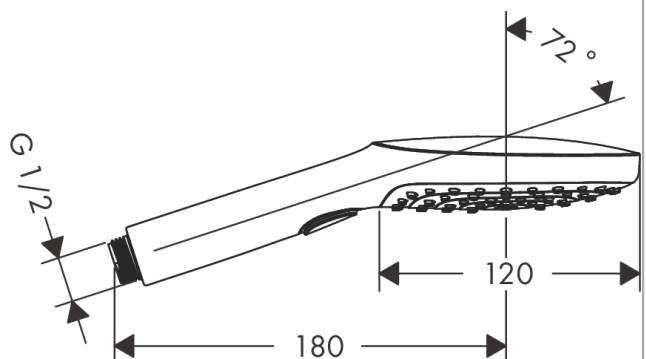

Raindance Select E Håndbruser 120 3jet

Overflader : mat hvid

Art.Nr.: 26520700

Beskrivelse

Kendetegn

- bruserstørrelse: 120 mm
- stråletype: RainAir, Rain, Whirl
- vælg stråletype komfortabelt med tryk på Select-knap
- maksimal gennemstrømsmængde ved 3 bar: 14,4 l/min
- med isoleret vandføring
- skylbar smudsfangsi
- tilslutningsgevind G 1/2

Produktdetaljer

VVS-nr.	738524300
Pris ekskl. moms	1.085,00 DKK
Pris inkl. moms *	1.356,25 DKK

Teknologi

Designpriser

Produktbillede

Måltegning

Raindance Select E
Håndbruser 120 3jet
 Overflader : mat hvid

Art.Nr.: 26520700

Gennemløbsdiagram

Værdierne for forbruget blev målt praksisorienteret og med de tilsvarende armaturer (termostat/blander/indbygget ventil).