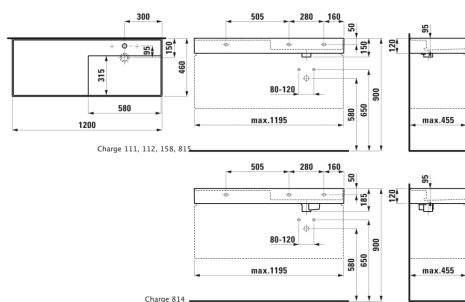

TEKNISKE TEGNINGER