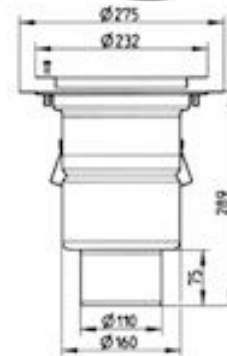

760.602.110 S INDUSTRIAFLØB

- -Gulv: vinyl
- -Ramme: Ø232 mm
- -Udløb: Ø110 mm, lodret
- -Syrefast stål: AISI316L/EN1.4404

Produktkoder

EAN: 5705499109610
VVS nummer: 153020116
LVI nummer: 3303534

Specifikation

Antal sideindløb: 0
Antal skruehuller: 0
Betegnelse: Ø232
Gulv: Vinyl
Materiale: AISI 316L
Materiale (EN): EN 1.4404
Ramme: Rund
Type: Afløb
Udløbsdiameter (mm): 110
Udløbsretning: Lodret

Godkendelser

DK - VA 2.42/19497-21

AUS - WMKT00204 - 22C

PL - Hygienic Certificate - All products

US - NSF

RU - 0212321 Drains-21

BLÜCHER®