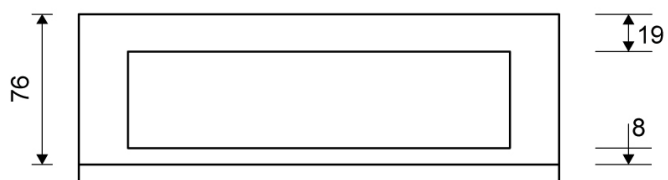

1918.0315

VVS: 155040385

HighLine Colour ramme | Håndpoleret stål

Rammen er med til at understrege gulvafløbets eksklusive design.

Rammehøjde (10, 12, 15 eller 25 mm) tilpasses tykkelsen på gulvflisen.

Eksklusivt rammedesign med overdel af 4 mm massivt, rustfrit stål. Indlæg sikrer en præcis placering i armaturet.

NB! Rammehøjde (H) = flisetykkelse + ca. 2 mm fliseklæb og membran.

Specifikationer

ARTIKEL NR 1918.0315	VVS NUMBER 155040385	MATERIALE Rustfri stål (AISI 304)
ANVENDELSE Linjeafløb	OVERFLADE Håndpoleret stål	PASSER TIL Armatyr: 1001, 1002, 1003, 1004, 1100, 5002, 5003
INDBYGNINGSLÆNGDE (L) 315 mm	HØJDE (H) H 15 mm	LÆNGDEMODEL 300 mm
INDLÆG Kunststof		