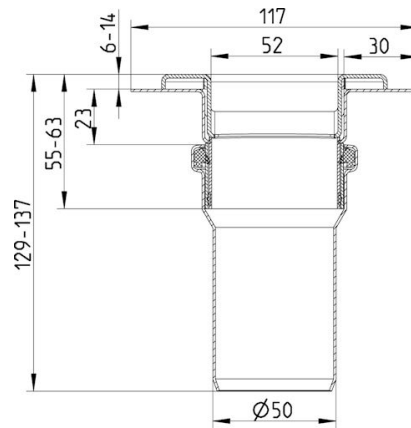

378.070.056.20 M BADERUMSRENDE WATERLINE 700

- Gulv: beton og fliser
- Ramme: rektangulær
- Udløb: Ø50 mm, lodret
- Farve: messing
- Rustfrit stål: AISI304/EN1.4301

Produktkoder

EAN: 5705499139211
VVS nummer: 155062207

Specifikation

Betegnelse: 50x700
Gulv: Beton / fliser
Materiale: AISI 304
Materiale (EN): EN 1.4301
Membran: Smøremembran
Type: Render
Vægt (kg): 2,29

Godkendelser

NO - TG 2484

FI - Tyypihyväsytä VTT-RTH-03128-08 Blücher
Waterline 275,378-2017

DK - MK 7.21/1664-21

DK - VA 2.44/19499-20

RU - 0212321 Drains-21

BLÜCHER®