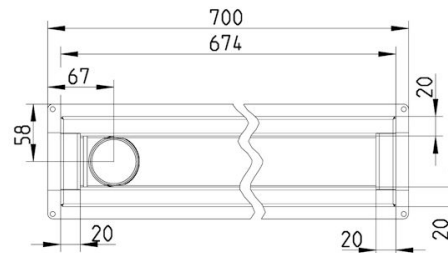

378.070.056.20 M BADERUMSRENDE WATERLINE 700

- Gulv: beton og fliser
- Ramme: rektangulær
- Udløb: Ø50 mm, lodret
- Farve: messing
- Rustfrit stål: AISI304/EN1.4301

Produktkoder

EAN: 5705499139211
VVS nummer: 155062207

Specifikation

Betegnelse: 50x700
Gulv: Beton / fliser
Materiale: AISI 304
Materiale (EN): EN 1.4301
Membran: Smøremembran
Type: Render
Vægt (kg): 2,29

Godkendelser

NO - TG 2484

FI - Tyypihyväsytä VTT-RTH-03128-08 Blücher
Waterline 275,378-2017

DK - MK 7.21/1664-21

DK - VA 2.44/19499-20

RU - 0212321 Drains-21

BLÜCHER®