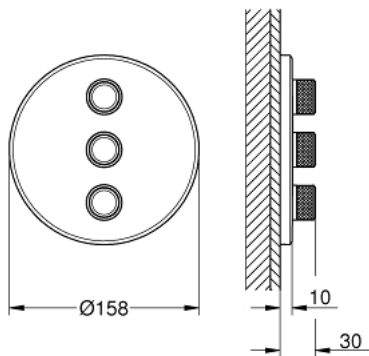

## 29 122 DL0 GROHTHERM SMARTCONTROL TRIPLE VOLUME CONTROL SÆT

### PRODUKTBESKRIVELSE

- Farve: Børstet Warm Sunset
- Forplade, skal installeres med:
  - GROHE Rapido SmartBox 35 600/35 604/35 601
  - metal vægplade med GROHE FastFixation (al installation skjules), 6° justerbar
  - GROHE Long-Life Shine-belægning
  - SmartControl - tryk for ON-OFF trykbetjening for aktivering/deaktivering, drej for at justere volumen fra GROHE Water Saving til fuld gennemstrømning
  - udskiftelige symboler
  - flere udgange kan anvendes samtidigt
  - indbygningsdele købes separat
  - vandflow: udgang D = 28 l/min udgang E = 28 l/min udgang A = 28 l/min udgang D+E+A = 65 l/min