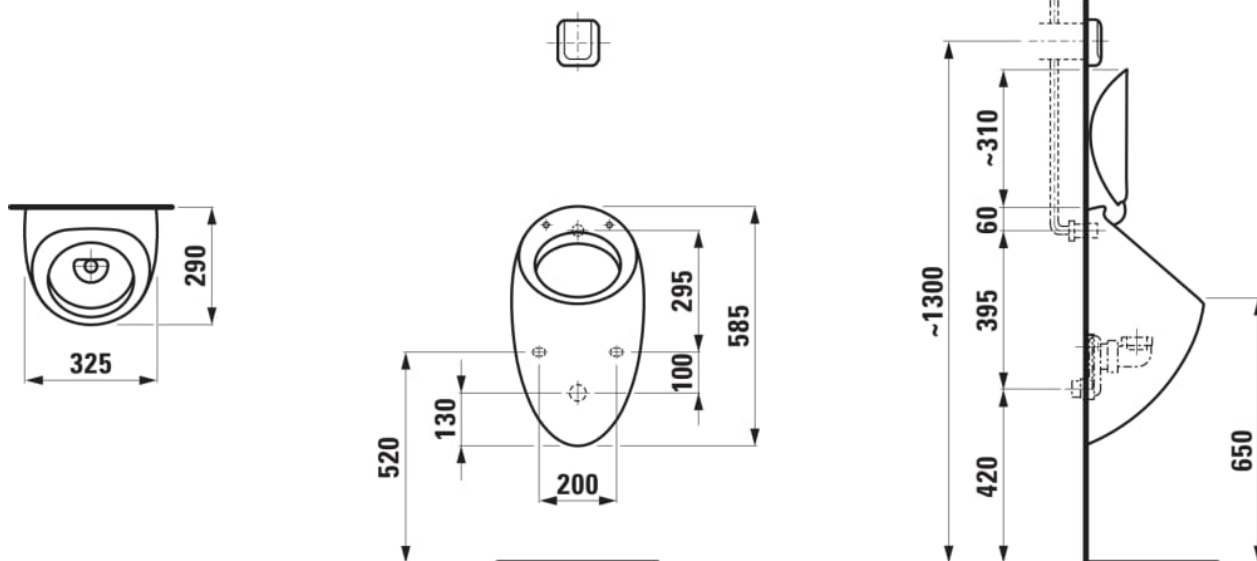

ILBAGNOALESSI

Urinal

MÅL

Bredde	325 mm
Dybde	290 mm
Højde	585 mm

FARVE OG FINISH

<input type="checkbox"/>	400 Hvid med LCC
--------------------------	------------------

MULIGHEDER

000 - standard model

Fæstningsæt : Medfølger

Minimum skyllemængde (l) : 1

Placering af vandindløb : P-lås på bagside

TEKNISKE TEGNINGER

KOMPATIBEL MED

Urinalåg

H894971...0001

Urinal skillevæg