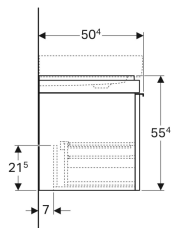

Geberit Citterio underskab til håndvask, med en skuffe

Eksempelbillede

Egenskaber

- FSC™ C134279-certificeret
- Vægghængt
- Med en skuffe
- Skuffe med greb
- Skuffe med soft close
- Kan udstyres med ben

- Forplade af glas
- Skufferamme af metal
- Leveres fabriksmonteret

Tekniske data

Materiale	Højkomprimeret trelags-spånplade
Maksimal skuffebelastning	30 kg

Leverancens indhold

- Monteringsbeslag

Varenr.	VVS nr.	Farve / overflade	B	B1	B2	Bredde håndvask	H	T
500.556.JI.1 *	785211232	Skuffe: taupe / glas blankt Korpus: Eg beige / melamin træstruktur	58.4 cm	53.4 cm	34.5 cm	60 cm	55.4 cm	50.4 cm
500.559.JI.1 *	785211252	Skuffe: taupe / glas blankt Korpus: Eg beige / melamin træstruktur	88.4 cm	83.4 cm	64.5 cm	90 cm	55.4 cm	50.4 cm
500.557.JI.1 *	785211242	Skuffe: taupe / glas blankt Korpus: Eg beige / melamin træstruktur	73.4 cm	68.4 cm	49.5 cm	75 cm	55.4 cm	50.4 cm
500.566.JI.1 *	785211262	Skuffe: taupe / glas blankt Korpus: Eg beige / melamin træstruktur	118.4 cm	113.4 cm	94.5 cm	120 cm	55.4 cm	50.4 cm
500.556.JJ.1 *	785211233	Skuffe: sort / glas blankt Korpus: Eg gråbrun / melamin træstruktur	58.4 cm	53.4 cm	34.5 cm	60 cm	55.4 cm	50.4 cm
500.559.JJ.1 *	785211253	Skuffe: sort / glas blankt Korpus: Eg gråbrun / melamin træstruktur	88.4 cm	83.4 cm	64.5 cm	90 cm	55.4 cm	50.4 cm
500.557.JJ.1 *	785211243	Skuffe: sort / glas blankt Korpus: Eg gråbrun / melamin træstruktur	73.4 cm	68.4 cm	49.5 cm	75 cm	55.4 cm	50.4 cm
500.566.JJ.1 *	785211263	Skuffe: sort / glas blankt Korpus: Eg gråbrun / melamin træstruktur	118.4 cm	113.4 cm	94.5 cm	120 cm	55.4 cm	50.4 cm