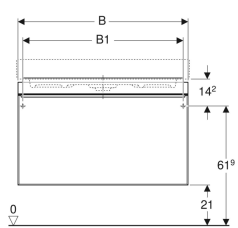

Geberit Citterio underskab til håndvask, med en skuffe

Eksempelbillede

Egenskaber

- FSC™ C134279-certificeret
- Vægghængt
- Med en skuffe
- Skuffe med greb
- Skuffe med soft close
- Kan udstyres med ben

- Forplade af glas
- Skufferamme af metal
- Leveres fabriksmonteret

Tekniske data

Materiale	Højkomprimeret trelags-spånplade
Maksimal skuffebelastning	30 kg

Leverancens indhold

- Monteringsbeslag

Varenr.	VVS nr.	Farve / overflade	B	B1	B2	Bredde håndvask	H	T
500.556.JI.1 *	785211232	Skuffe: taupe / glas blankt Korpus: Eg beige / melamin træstruktur	58.4 cm	53.4 cm	34.5 cm	60 cm	55.4 cm	50.4 cm
500.559.JI.1 *	785211252	Skuffe: taupe / glas blankt Korpus: Eg beige / melamin træstruktur	88.4 cm	83.4 cm	64.5 cm	90 cm	55.4 cm	50.4 cm
500.557.JI.1 *	785211242	Skuffe: taupe / glas blankt Korpus: Eg beige / melamin træstruktur	73.4 cm	68.4 cm	49.5 cm	75 cm	55.4 cm	50.4 cm
500.566.JI.1 *	785211262	Skuffe: taupe / glas blankt Korpus: Eg beige / melamin træstruktur	118.4 cm	113.4 cm	94.5 cm	120 cm	55.4 cm	50.4 cm
500.556.JJ.1 *	785211233	Skuffe: sort / glas blankt Korpus: Eg gråbrun / melamin træstruktur	58.4 cm	53.4 cm	34.5 cm	60 cm	55.4 cm	50.4 cm
500.559.JJ.1 *	785211253	Skuffe: sort / glas blankt Korpus: Eg gråbrun / melamin træstruktur	88.4 cm	83.4 cm	64.5 cm	90 cm	55.4 cm	50.4 cm
500.557.JJ.1 *	785211243	Skuffe: sort / glas blankt Korpus: Eg gråbrun / melamin træstruktur	73.4 cm	68.4 cm	49.5 cm	75 cm	55.4 cm	50.4 cm
500.566.JJ.1 *	785211263	Skuffe: sort / glas blankt Korpus: Eg gråbrun / melamin træstruktur	118.4 cm	113.4 cm	94.5 cm	120 cm	55.4 cm	50.4 cm