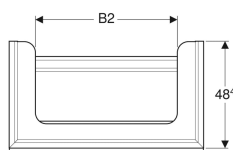

Geberit Citterio underskab til håndvask, med en skuffe

Eksempelbillede

Egenskaber

- FSC™ C134279-certificeret
- Vægghængt
- Med en skuffe
- Skuffe med greb
- Skuffe med soft close
- Kan udstyres med ben

- Forplade af glas
- Skufferamme af metal
- Leveres fabriksmonteret

Tekniske data

Materiale	Højkomprimeret trelags-spånplade
Maksimal skuffebelastning	30 kg

Leverancens indhold

- Monteringsbeslag

Varenr.	VVS nr.	Farve / overflade	B	B1	B2	Bredde håndvask	H	T
500.556.JI.1 *	785211232	Skuffe: taupe / glas blankt Korpus: Eg beige / melamin træstruktur	58.4 cm	53.4 cm	34.5 cm	60 cm	55.4 cm	50.4 cm
500.559.JI.1 *	785211252	Skuffe: taupe / glas blankt Korpus: Eg beige / melamin træstruktur	88.4 cm	83.4 cm	64.5 cm	90 cm	55.4 cm	50.4 cm
500.557.JI.1 *	785211242	Skuffe: taupe / glas blankt Korpus: Eg beige / melamin træstruktur	73.4 cm	68.4 cm	49.5 cm	75 cm	55.4 cm	50.4 cm
500.566.JI.1 *	785211262	Skuffe: taupe / glas blankt Korpus: Eg beige / melamin træstruktur	118.4 cm	113.4 cm	94.5 cm	120 cm	55.4 cm	50.4 cm
500.556.JJ.1 *	785211233	Skuffe: sort / glas blankt Korpus: Eg gråbrun / melamin træstruktur	58.4 cm	53.4 cm	34.5 cm	60 cm	55.4 cm	50.4 cm
500.559.JJ.1 *	785211253	Skuffe: sort / glas blankt Korpus: Eg gråbrun / melamin træstruktur	88.4 cm	83.4 cm	64.5 cm	90 cm	55.4 cm	50.4 cm
500.557.JJ.1 *	785211243	Skuffe: sort / glas blankt Korpus: Eg gråbrun / melamin træstruktur	73.4 cm	68.4 cm	49.5 cm	75 cm	55.4 cm	50.4 cm
500.566.JJ.1 *	785211263	Skuffe: sort / glas blankt Korpus: Eg gråbrun / melamin træstruktur	118.4 cm	113.4 cm	94.5 cm	120 cm	55.4 cm	50.4 cm