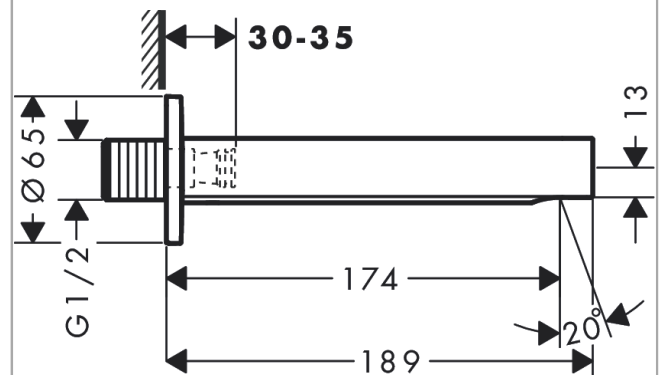

#### Kendetegn

- tilslutningstype: G 1/2
- med roset
- fremspring 174 mm
- vægmontering
- maksimal gennemstrømsmængde ved 3 bar: 20,3 l/min
- stråletype: normalstråle

### Produktbillede

### Måltegning