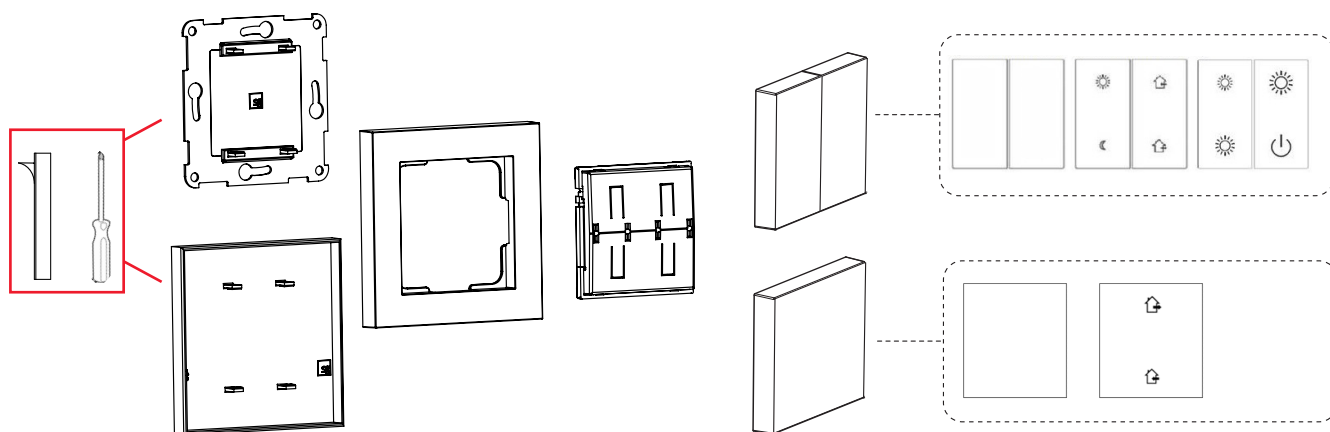

Smart Switch

-20°C to 35°C Operating frequency: 2402-2480MHz, Maximum radio-frequency output power: 2dBm

LEDDim App

Android OS 5.1, Ram 2.5GB mid-range CPUs<

iOS 9.0, iPhone 5s<

<http://www.sg-as.no/leddim/getapp/>

NO: Kan kun installeres og vedlikeholdes av en registrert installasjonsvirksomhet.

DK: Må kun installeres og vedligeholdes af uddannet elektriker.

SE: Skall installeras och underhållas av behörig elektriker.

EN: Only to be installed and maintained by an authorized electrician.

FR: Doit être installé et maintenu par un électricien qualifié.

NL: Mag alleen geïnstalleerd en onderhouden worden door een bevoegde electricien.

DE: Dieses Produkt darf nur durch autorisiertes Personal (z.B. Elektro-Installateur) angeschlossen, in Betrieb genommen und gewartet werden.

FI: Asentaa ja huoltaa saa vain valtuutettu sähköasentaja

NORWAY
SG Armaturen AS
Skytterheia 25
N-4790 Lillesand

SWEDEN
SG Armaturen AB
Tel: +46 31 81 71 10
info@sg-ab.se
www.sg-ab.se

DENMARK
SG Armaturen A/S
Tel: +45 70 70 72 13
info@sg-as.dk
www.sg-as.dk

FRANCE
SG Lighting SA/NV
Tel: +33(0) 4 94 93 00 00
info.france@sglighting.fr
www.sglighting.net

GERMANY
SG Leuchten GmbH
Tel: +49 40 23 99 44 59
info@sg-leuchten.de
www.sg-leuchten.de

Tel: +47 37 50 03 00
firmapost@sg-as.no
www.sg-as.no

FINLAND
SG Armaturen Oy
Tel: +358 02 07 30 39 60
info@sg-oy.fi
www.sg-oy.fi

UNITED KINGDOM
SG Lighting LTD
Tel: +47 37 50 03 00
info@sglighting.co.uk
www.sglighting.co.uk

BENELUX
SG Lighting SA/NV
Tel: +32(0) 15 20 72 71
info.benelux@sglighting.net
www.sglighting.net

INTERNATIONAL
SG Lighting Co Ltd.
Tel: +86 769 88 49 20 88
cindy@sgdgc.com
www.sg-as.com

Rev: 30.06.2022