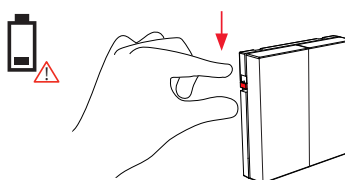

Smart Switch

-20°C to 35°C Operating frequency: 2402-2480MHz, Maximum radio-frequency output power: 2dBm

LEDDim App

Android OS 5.1, Ram 2.5GB mid-range CPUs<

iOS 9.0, iPhone 5s<

<http://www.sg-as.no/leddim/getapp/>

NO: Kan kun installeres og vedlikeholdes av en registrert installasjonsvirksomhet.

DK: Må kun installeres og vedligeholdes af uddannet elektriker.

SE: Skall installeras och underhållas av behörig elektriker.

EN: Only to be installed and maintained by an authorized electrician.

FR: Doit être installé et maintenu par un électricien qualifié.

NL: Mag alleen geïnstalleerd en onderhouden worden door een bevoegde electricien.

DE: Dieses Produkt darf nur durch autorisiertes Personal (z.B. Elektro-Installateur) angeschlossen, in Betrieb genommen und gewartet werden.

FI: Asentaa ja huoltaa saa vain valtuutettu sähköasentaja