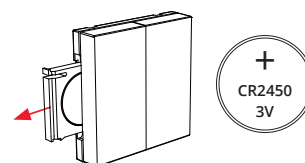

Smart Switch

-20°C to 35°C Operating frequency: 2402-2480MHz, Maximum radio-frequency output power: 2dBm

LEDDim App

Android OS 5.1, Ram 2.5GB mid-range CPUs<

iOS 9.0, iPhone 5s<

<http://www.sg-as.no/leddim/getapp/>

NO: Kan kun installeres og vedlikeholdes av en registrert installasjonsvirksomhet.

DK: Må kun installeres og vedligeholdes af uddannet elektriker.

SE: Skall installeras och underhållas av behörig elektriker.

EN: Only to be installed and maintained by an authorized electrician.

FR: Doit être installé et maintenu par un électricien qualifié.

NL: Mag alleen geïnstalleerd en onderhouden worden door een bevoegde electricien.

DE: Dieses Produkt darf nur durch autorisiertes Personal (z.B. Elektro-Installateur) angeschlossen, in Betrieb genommen und gewartet werden.

FI: Asentaa ja huoltaa saa vain valtuutettu sähköasentaja