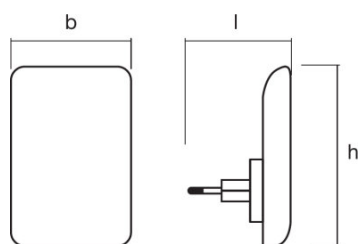

## Dimensioner

Længde	60,0 mm
Bredde	60,0 mm
Højde	90,0 mm
Produktvægt	46,00 g