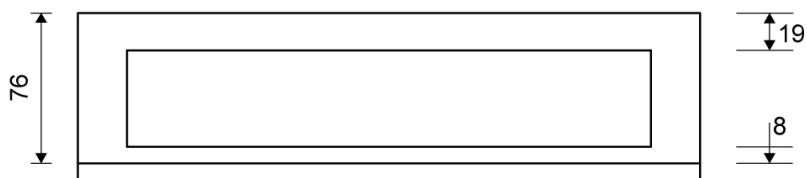

1917.1215

VVS: 155040275

HighLine Colour ramme | Sort

Rammen er med til at understrege gulvafløbets eksklusive design.

Rammens højde (10, 12, 15 eller 25 mm) er afhængig af tykkelsen på gulvflisen.

Eksklusivt rammedesign med overdel af 4 mm massivt, rustfrit stål. Indlæg sikrer en præcis placering i armaturet.

NB! Rammehøjde (H) = flisetykkelse + ca. 2 mm fliseklæb og membran.

HighLine produkter kan ikke kombineres med 1004-afløb med sideudløb.

Specifikationer

ARTIKEL NR 1917.1215	VVS NUMBER 155040275	MATERIALE Rustfri stål (AISI 304)
ANVENDELSE Linjeafløb	OVERFLADE PVD Sort	PASSER TIL Armaturliste: 1001, 1002, 1003, 1004, 1100, 5002, 5003
INDBYGNINGSLÆNGDE (L) 1195 mm	HØJDE (H) H 15 mm	LÆNGDEMODEL 1200 mm
INDLÆG Kunststof		