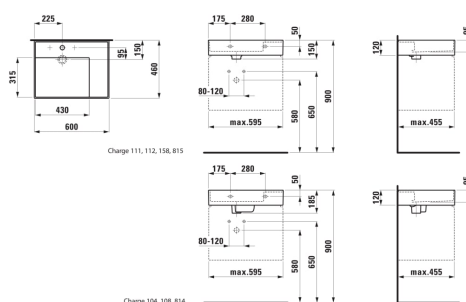

KARTELL LAUFEN

Håndvask, hylde til højre, med specielt skjult afløb

MÅL

Bredde	600 mm
Dybde	460 mm
Højde	120 mm

FARVE OG FINISH

 758 Mat grafit
--

MULIGHEDER

111 - ét hanehul, uden overløb

Antal fæstningspunkter : 2

Form : Rektangulær

Hanehulskonfiguration : 1 hanehul i midten

Indvendig form : 6 – Rektangulær

Installationstype : Toiletbord, Væghængt

Integreret hylde

Kummebredde (mm) : 315

Kummedybde (mm) : 95

Kummelængde (mm) : 430

Materiale : SaphirKeramik

Nettovægt (kg) : 16

Placering af hylde : Højre

Placering af kumme : Venstre

Vaskkapacitet (l) : 9,7

TEKNISKE TEGNINGER

KOMPATIBEL MED