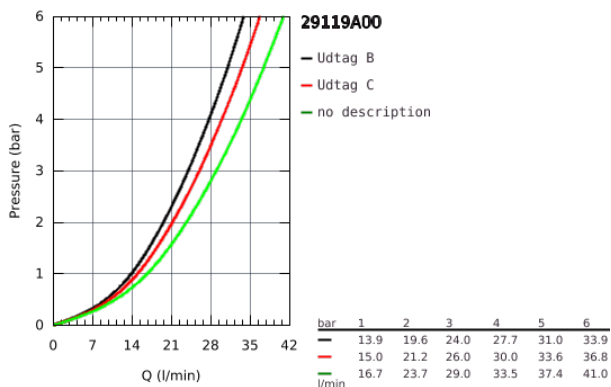

29 119 A00 GROHTHERM SMARTCONTROL TERMOSTAT TIL INDBYGNING MED TO VENTILER

PRODUKTBESKRIVELSE

- Farve: Poleret Hard Graphite
- Forplade, skal installeres med:
- GROHE Rapido SmartBox 35 600/35 604
- metal væglade med GROHE FastFixation (al installation skjules), 6° justerbar
- GROHE Long-Life Shine-belægning
- SmartControl - tryk for ON-OFF trykbetjening for aktivering/deaktivering, drej for at justere volumen fra GROHE Water Saving til fuld gennemstrømning
- udskiftelige symboler
- GROHE TurboStat kompakt termostatelement
- med GROHE SafeStop ved 38° C
- GROHE SafeStop Plus valgfri temperaturbegrænser på 43°C / 46°C inkluderet
- indbygget kontraventil og snavssamler
- flere udgange kan anvendes samtidigt
- indbygningsdele købes separat
- vandflow: udgang B = 24 l/min udgang C = 26 l/min udgang B+C = 29 l/min

29 119 A00 GROHTHERM SMARTCONTROL TERMOSTAT TIL INDBYGNING MED TO VENTILER