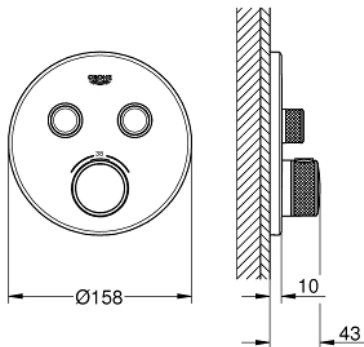

29 119 A00 GROHTHERM SMARTCONTROL TERMOSTAT TIL INDBYGNING MED TO VENTILER

PRODUKTBESKRIVELSE

- Farve: Poleret Hard Graphite
- Forplade, skal installeres med:
- GROHE Rapido SmartBox 35 600/35 604
- metal væglade med GROHE FastFixation (al installation skjules), 6° justerbar
- GROHE Long-Life Shine-belægning
- SmartControl - tryk for ON-OFF trykbetjening for aktivering/deaktivering, drej for at justere volumen fra GROHE Water Saving til fuld gennemstrømning
- udskiftelige symboler
- GROHE TurboStat kompakt termostatelement
- med GROHE SafeStop ved 38° C
- GROHE SafeStop Plus valgfri temperaturbegrænser på 43°C / 46°C inkluderet
- indbygget kontraventil og snavssamler
- flere udgange kan anvendes samtidigt
- indbygningsdele købes separat
- vandflow: udgang B = 24 l/min udgang C = 26 l/min udgang B+C = 29 l/min

29 119 A00 GROHTHERM SMARTCONTROL TERMOSTAT TIL INDBYGNING MED TO VENTILER