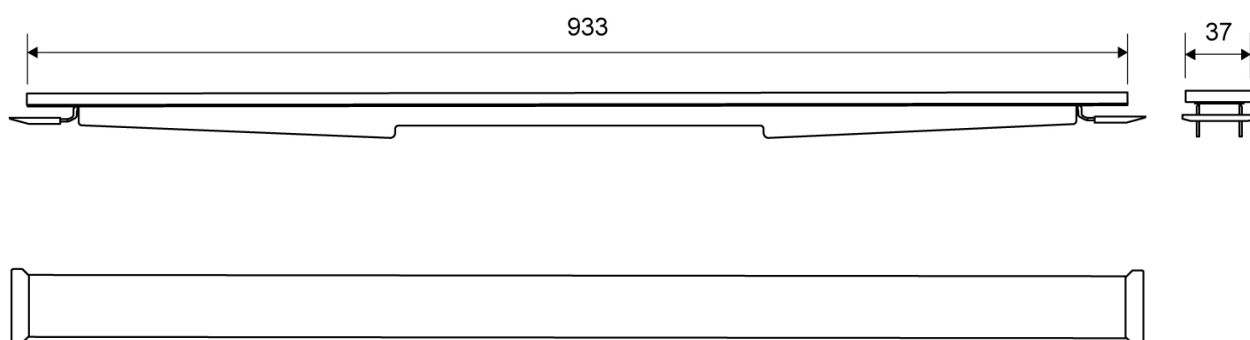

1920.1016

VVS: 155041116

HighLine Colour Panel | Kobber

Sættet består af panel, stel, forhøjersæt og skruer, der samles inden montering.

Inkl. 2 stk. kroge til brug når panelet skal løftes. Panelløsningen placeres direkte i armaturet, hvor stelletts udformning sikrer præcis placering.

Monteres med HighLine ramme.

Forhøjersæt til justering af panelet medfølger, så du kan matche panelet med rammehøjden og gulvflisens tykkelse.

Specifikationer

ARTIKEL NR	VVS NUMBER	MATERIALE
1920.1016	155041116	Rustfri stål (AISI 304)
ANVENDELSE	OVERFLADE	PASSER TIL
Linjeafløb	PVD Kobber	Armatyr: 1001, 1002, 1003, 1004, 1100, 5002, 5003
LÆNGDEMODEL	FORHØJERSÆT	LÆNGDE UDEN/MED RAMME
1000 mm	Plast (PE)	933/995 mm