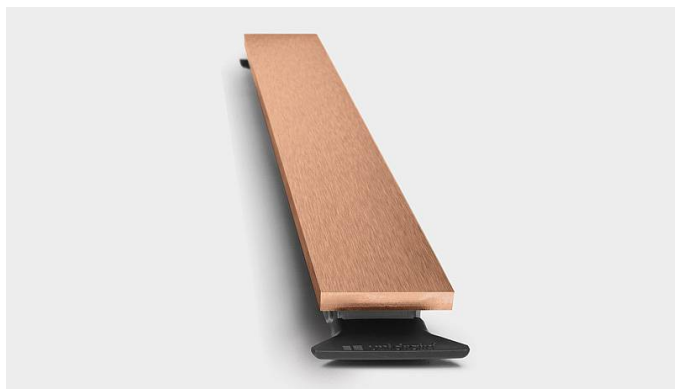

1920.1016

VVS: 155041116

HighLine Colour Panel | Kobber

Sættet består af panel, stel, forhøjersæt og skruer, der samles inden montering.

Inkl. 2 stk. kroge til brug når panelet skal løftes. Panelløsningen placeres direkte i armaturet, hvor stelletts udformning sikrer præcis placering.

Monteres med HighLine ramme.

Forhøjersæt til justering af panelet medfølger, så du kan matche panelet med rammehøjden og gulvflisens tykkelse.

Specifikationer

ARTIKEL NR	VVS NUMBER	MATERIALE
1920.1016	155041116	Rustfri stål (AISI 304)
ANVENDELSE	OVERFLADE	PASSER TIL
Linjeafløb	PVD Kobber	Armatyr: 1001, 1002, 1003, 1004, 1100, 5002, 5003
LÆNGDEMODEL	FORHØJERSÆT	LÆNGDE UDEN/MED RAMME
1000 mm	Plast (PE)	933/995 mm