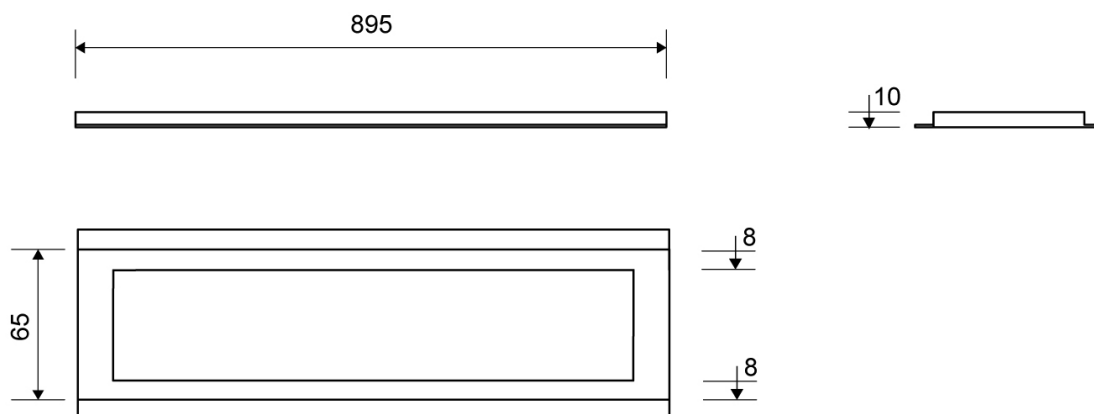

Kunststof

3910.0910

Produkter