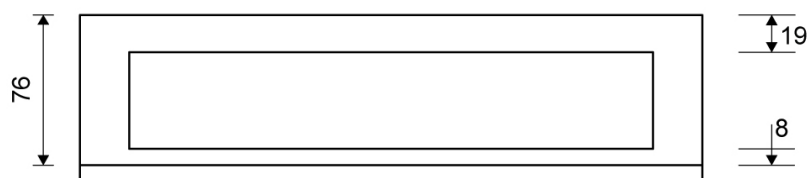

1916.0712

VVS: 155040752

HighLine Colour ramme | Kobber

Rammen er med til at understrege gulvafløbets eksklusive design.

Rammens højde (10, 12, 15 eller 25 mm) er afhængig af tykkelsen på gulvflisen.

Eksklusivt rammedesign med overdel af 4 mm massivt, rustfrit stål. Indlæg sikrer en præcis placering i armaturet.

NB! Rammehøjde (H) = flisetykkelse + ca. 2 mm fliseklæb og membran.

HighLine produkter kan ikke kombineres med 1004-afløb med sideudløb.

Specifikationer

ARTIKEL NR 1916.0712	VVS NUMBER 155040752	MATERIALE Rustfri stål (AISI 304)
ANVENDELSE Linjeafløb	OVERFLADE PVD Kobber	PASSER TIL Armaturliste: 1001, 1002, 1003, 1004, 1100, 5002, 5003
INDBYGNINGSLÆNGDE (L) 695 mm	HØJDE (H) H 12 mm	LÆNGDEMODEL 700 mm
INDLÆG Kunststof		