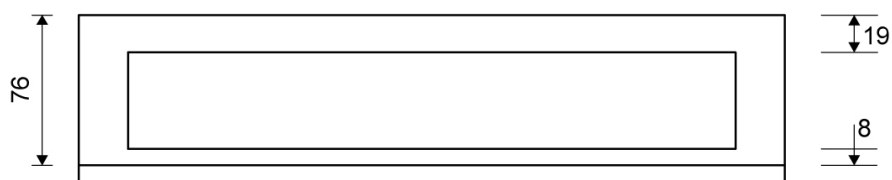

1918.0710

VVS: 155040780

HighLine Colour ramme | Håndpoleret stål

Rammen er med til at understrege gulvafløbets eksklusive design.

Rammehøjde (10, 12, 15 eller 25 mm) tilpasses tykkelsen på gulvflisen.

Eksklusivt rammedesign med overdel af 4 mm massivt, rustfrit stål. Indlæg sikrer en præcis placering i armaturet.

NB! Rammehøjde (H) = flisetykkelse + ca. 2 mm fliseklæb og membran.

Specifikationer

ARTIKEL NR	VVS NUMBER	MATERIALE
1918.0710	155040780	Rustfri stål (AISI 304)
ANVENDELSE	OVERFLADE	PASSER TIL
Linjeafløb	Håndpoleret stål	Armaturliste: 1001, 1002, 1003, 1004, 1100, 5002, 5003
INDBYGNINGSLÆNGDE (L)	HØJDE (H)	LÆNGDEMODEL
695 mm	H 10 mm	700 mm
INDLÆG		
Kunststof		