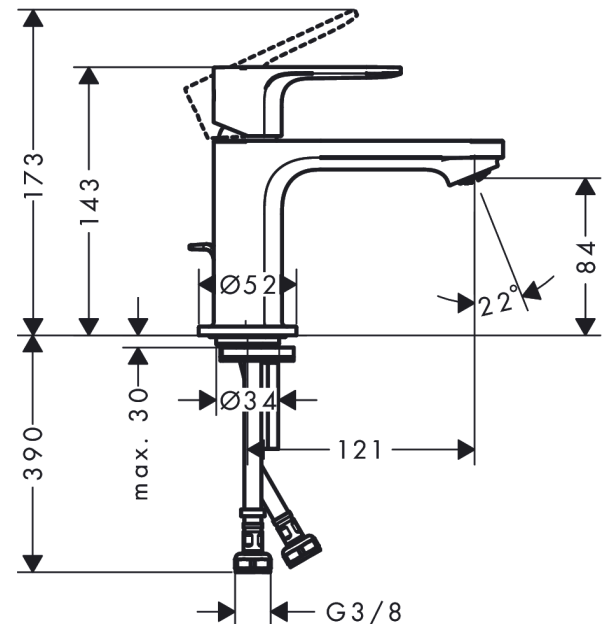

Rebris E**1-grebs håndvaskarmatur 80 CoolStart med metal løft-op bundventil**

Overflader : krom Art.Nr.: 72585000

**Beskrivelse****Kendetegn**

- består af: 1-grebs håndvaskarmatur, bundventil
- ComfortZone 80
- fremspring: 121 mm
- tudhøjde: 84 mm
- stråletype: normalstråle
- maksimal gennemstrømsmængde ved 3 bar: 5 l/min
- keramisk kartusche
- mulighed for temperaturbegrænsning
- løft-op ventil G 1 1/4
- materiale bundventil: metal
- STA 1803
- STA 1803 - STA 1803_SE
- STA 1803 - STA 1803_DK
- STA 1803 - STA 1803_NO

Produktdetaljer

VVS-nr.	702105604
Pris ekskl. moms	872,00 DKK
Pris inkl. moms *	1.090,00 DKK

Teknologi**Designpriser****Certifikater****Produktbillede****Måltegning**

Rebris E

1-grebs håndvaskarmatur 80 CoolStart med metal løft-op bundventil

Overflader : krom Art.Nr.: 72585000

Gennemløbsdiagram