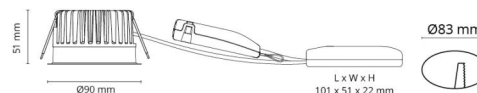

Montering/Tilslutning

Montering: Indbygget (downlight), Interiør / Udendørs
Kabelindgang: Klemmerække

Dimensioner (mm)

Højde (mm) H: 52
Diameter (mm) D: 90
Cut-out (mm): 83
Lofthøjde (mm): 51
Afstand til brandbart materiale i væg (mm) netto: 10mm
Vægt (kg) brutto/netto: 0.43 / 0.38

Forpakning

Forpakkingsstørrelse (mm): 110 x 115 x 110

7 0 2 1 9 8 9 0 3 2 1 4 4