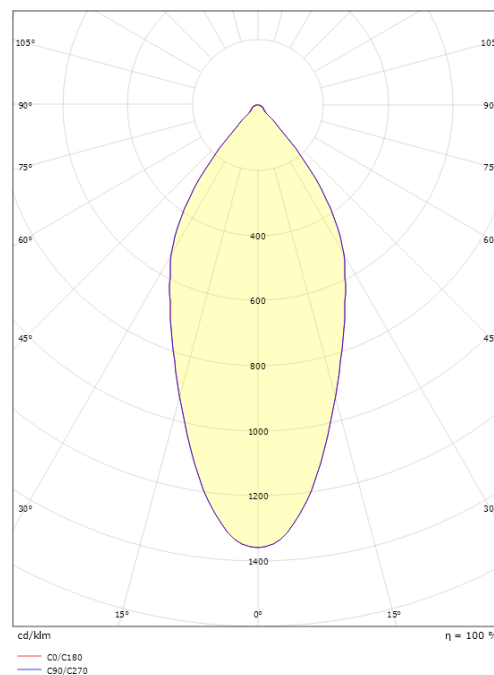

Soft Slim Hvid 730lm 2700K Ra 98 Bagkantsdæmp

EAN: 7021989032144
SG varenr.: 903214

Elektrisk

Wattage: 9W
Systemeffekt (W): 11W
Spænding: 230V
Maks. antal armaturer pr. afbryder: B10: 77, B16: 123, C10: 77, C16: 123

Lysteknik

Lyskilde: LED (ikke udskiftelig)
Lyskilde inkluderet: Ja
Lumen output: 730lm
Effekt: 66 lm/W
Farvetemperatur: 2700K
Farvegengivelse (CRI): Ra 98
MacAdams faktor: SDCM: 2
Levetid: L90/B10>50.000
Lysfordeling: Direkte
Optik: Reflektor
Lysspredning: 42°
UGR: UGR<19

Dimmertype

Type: Bagkantsdæmp

Beskyttelse

Isolationsklasse: Klasse II SELV

Energi og godkendelser

Energiklasse (2021-): F
Breeam: Opfylder Hea 01 for flimmerfrit lys

Materialer og overflader

Materiale: Aluminium
Farve: Hvid
Afskærmningsmateriale: Hærdet glas

Montering/Tilslutning

Montering: Indbygget (downlight), Interiør / Udendørs
Kabelindgang: Klemmerække

Dimensioner (mm)

Højde (mm) H: 52
Diameter (mm) D: 90
Cut-out (mm): 83
Lofthøjde (mm): 51
Afstand til brandbart materiale i væg (mm) netto: 10mm
Vægt (kg) brutto/netto: 0.43 / 0.38

Forpakning

Forpakkingsstørrelse (mm): 110 x 115 x 110

7 0 2 1 9 8 9 0 3 2 1 4 4