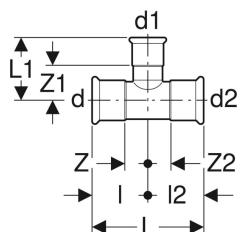

## Geberit Mapress CuNiFe T-stykke reduceret

Eksempelbillede

### Tekniske data

Materiale | CuNi10Fe1.6Mn (materialenr. 2.1972.11)

Varenr.	VVS nr.	DN	d, ø	d1, ø	d2, ø	arc	L	L1	I	I2	Z	Z1	Z2
67206	049130263	20 / 12 / 20	22 mm	15 mm	22 mm	90°	7.4 cm	4.4 cm	3.7 cm	3.7 cm	1.6 cm	2.4 cm	1.6 cm
67209	049130324	25 / 12 / 25	28 mm	15 mm	28 mm	90°	8.4 cm	4.7 cm	4.2 cm	4.2 cm	1.9 cm	2.7 cm	1.9 cm
67211	049130339	25 / 20 / 25	28 mm	22 mm	28 mm	90°	8.4 cm	4.8 cm	4.2 cm	4.2 cm	1.9 cm	2.7 cm	1.9 cm
67212	049130365	32 / 12 / 32	35 mm	15 mm	35 mm	90°	10 cm	4.9 cm	5 cm	5 cm	2.4 cm	2.9 cm	2.4 cm
67214	049130371	32 / 20 / 32	35 mm	22 mm	35 mm	90°	10 cm	5.2 cm	5 cm	5 cm	2.4 cm	2.1 cm	2.4 cm
67215	049130382	32 / 25 / 32	35 mm	28 mm	35 mm	90°	10 cm	5.5 cm	5 cm	5 cm	2.4 cm	3.2 cm	2.4 cm
67218	049130414	40 / 20 / 40	42 mm	22 mm	42 mm	90°	11.4 cm	5.4 cm	5.7 cm	5.7 cm	2.7 cm	3.3 cm	2.7 cm
67219	049130417	40 / 25 / 40	42 mm	28 mm	42 mm	90°	11.4 cm	5.8 cm	5.7 cm	5.7 cm	2.7 cm	3.5 cm	2.7 cm
67220	049130420	40 / 32 / 40	42 mm	35 mm	42 mm	90°	11.4 cm	6.2 cm	5.7 cm	5.7 cm	2.7 cm	3.6 cm	2.7 cm
67227		50 / 20 / 50	54 mm	22 mm	54 mm	90°	13.8 cm	6.1 cm	6.9 cm	6.9 cm	3.4 cm	4 cm	3.4 cm
67228	049130437	50 / 25 / 50	54 mm	28 mm	54 mm	90°	13.8 cm	6.4 cm	6.9 cm	6.9 cm	3.4 cm	4.1 cm	3.4 cm
67225	049130440	50 / 32 / 50	54 mm	35 mm	54 mm	90°	13.8 cm	6.8 cm	6.9 cm	6.9 cm	3.4 cm	4.2 cm	3.4 cm
67226	049130445	50 / 40 / 50	54 mm	42 mm	54 mm	90°	13.8 cm	7.2 cm	6.9 cm	6.9 cm	3.4 cm	4.2 cm	3.4 cm
67229	049130608	65 / 20 / 65	76.1 mm	22 mm	76.1 mm	90°	23 cm	7.2 cm	11.5 cm	11.5 cm	6.2 cm	5.1 cm	6.2 cm
67230	049130610	65 / 25 / 65	76.1 mm	28 mm	76.1 mm	90°	23 cm	7.5 cm	11.5 cm	11.5 cm	6.2 cm	5.2 cm	6.2 cm
67231	049130612	65 / 32 / 65	76.1 mm	35 mm	76.1 mm	90°	23 cm	7.9 cm	11.5 cm	11.5 cm	6.2 cm	5.3 cm	6.2 cm