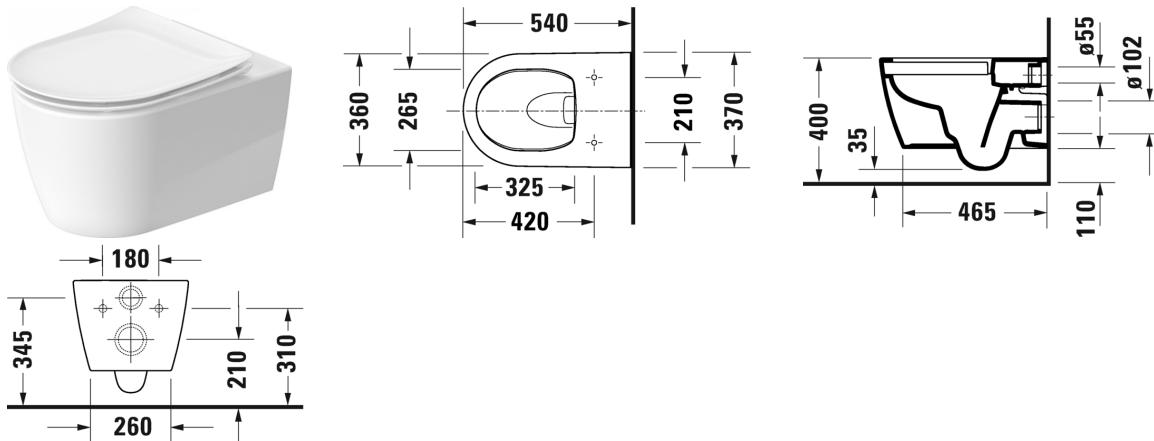

Soleil by Starck Vægmonteret toilet med HygieneFlush #  
2591092000

| < 370 mm > |

Vægmonteret toilet med HygieneFlush	Dimension	Vægt	Ordrenummer
åben skylle-rand, Nordisk variant, Rotationsskyl, inkl. Durafix, UWL Klasse 1			
<b>Farver</b>			
20 HygieneGlaze (en antibakteriel keramisk glasur der går ind og dræber bakterierne)			
<b>Varianter</b>			
♣ 4,5 L	370 x 540 mm	26,700 kg	2591092000
<b>Infobox</b>			
Inklusiv Durafix2 for skjult montering, Kan ikke leveres med Wondergliss			
<b>Tilbehør til porcelæn</b>			
Befæstigelse til vægmonteret toilet og bidet	Ø 12 x 180 mm	0,200 kg	006500
<b>Tilbehør</b>			
Støjdæmpende pakning			Schallschutz-Set 005090
<b>Matchende produkter</b>			
Toiletsæde aftagelig, rustfri stål hængsler, uden dæmpet lukning,			002641
Toiletsæde aftagelig, rustfri stål hængsler, med dæmpet lukning,			002649

Alle tegninger indeholder nødvendige mål indenfor standard tolerancer. De er angivet i mm og er vejledende. For præcise mål, specielt ved specielle anvendelsesområder, anbefaler vi at vente til produktet er modtaget.