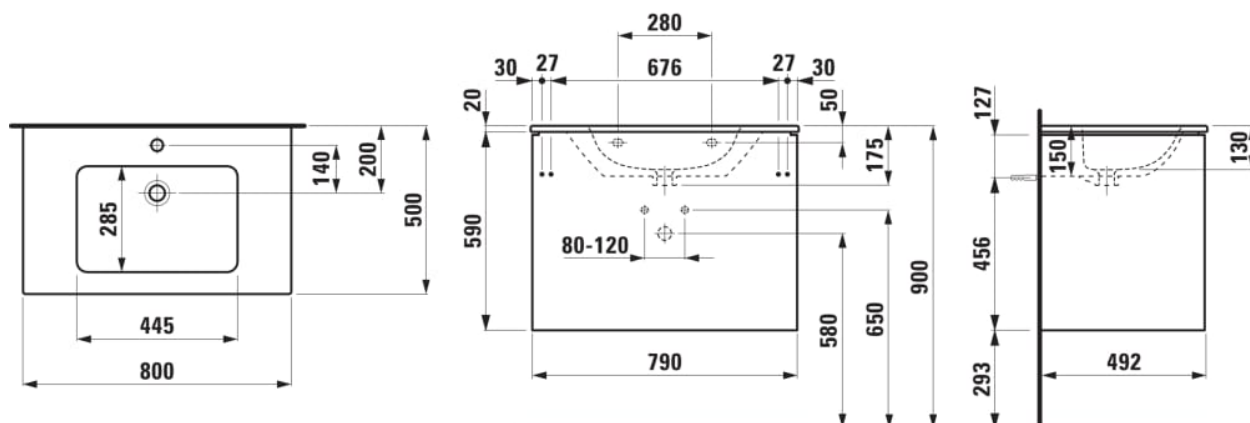

LAUFEN PRO S

Slim håndvask med vaskeskab med to skuffer

MÅL

Bredde	800 mm
Dybde	500 mm
Højde	610 mm

FARVE OG FINISH

	261 Højglans hvid
----------------------------------------------------------------------------------------------------------------------------	-------------------

MULIGHEDER

104 - ét hanehul, center

Ben medfølger : 0

Håndvask / Integreret hylde

Konfiguration af vask/hanehul : 1 hanehul i midten

Materiale / Vask : Sanitetsporcelæn

Nettovægt (kg) : 52,6

Placering af håndklædeholder : Højre, Venstre

Placering af vask : Midten

Underskab / Kombination af låger og skuffer : 2 skuffer

Underskab / Struktur : Skuffer

Vask / Hyldeplacering : På begge sider

Vaskens form : Firkantet

TEKNISKE TEGNINGER

KOMPATIBEL MED