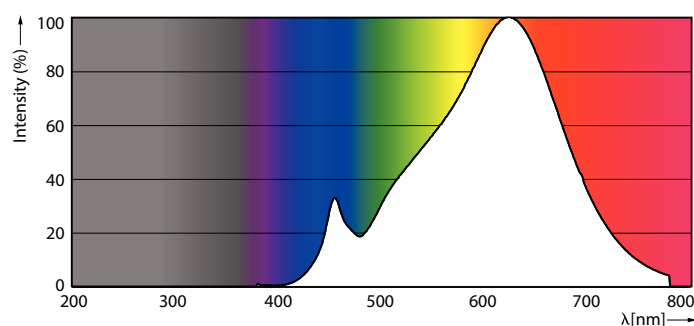

Fotometriske data

Spectral Power Distribution Colour