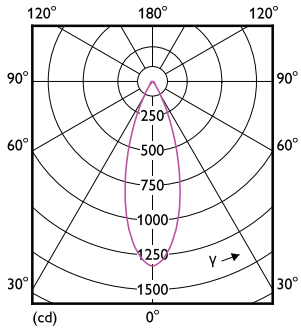

MASTER LED-spot ExpertColor LV

Fotometriske data

LEDspots MAS IC 7,5W MR16 GU5,3 927 36D-LDD