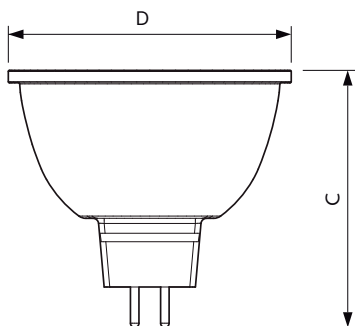

MASTER LED-spot ExpertColor LV

Lysstyringssystemer og dæmpning	
Dæmpbar	Kun med visse lysdæmpere
Mekanik og armaturhus	
Lyskildeform	MR16 [2inch/50mm]
Godkendelse og anvendelsesområde	
Energy Efficiency Class	G
Velegnet til effektivbelysning	Yes
Energiforbrug kWh/1000 t.	8 kWh
	624206
Produktdata	
Fuldstændig produktkode	871951435871300

Ordreproduktnavn	MASTER LED ExpertColor 7.5-43W MR16 927 36D
EAN/UPC – produkt	8719514358713
Ordrekode	35871300
Lokal ordrekode	2057815550
SAP-tæller – antal pr. pakke	1
Tæller – antal pakker pr. kasse (udvendig emballage)	10
SAP-materiale	929003080002
Kopier nettovægt (stykke)	0,052 kg

Målskitse

MASTER LED ExpertColor 7.5-43W MR16 927 36D

Product	D	C
MASTER LED ExpertColor 7.5-43W MR16 927 36D	50,5 mm	46 mm