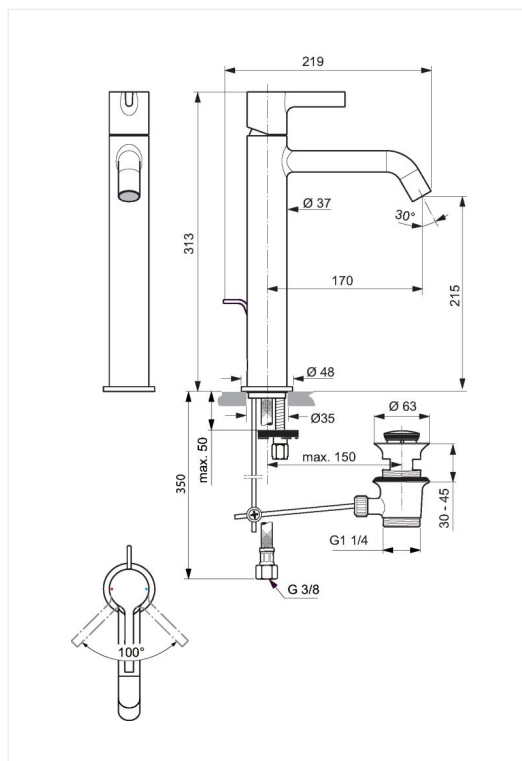

## Ideal Standard Joy

Håndvaskarmatur m/træk-op bundventil

Varenummer: BC853GN

VVS: 702016512

- PVD: Silver Storm
- 1-grebs
- med bundventil
- keramisk kartouche
- kan temperaturbegrænses
- integreret spareluftblander 5 l/min.
- 170 mm tudfremspring
- tilgange: flexslanger G3/8"

### Ideal Standard Joy Håndvaskarmatur – BC853GN/702016.512

**Type:** Etgrebsarmatur, høj model til montering ved siden af håndvask, med keramisk kartouche der kan temperaturbegrænses. Med greb i metal. Integreret spareluftblander 5 l/min. Med bundventil og træk-op stang.

**Overflade:** PVD, Silver Storm

**Mål:** Tudfremspring 170 mm, højde til tududløb 215 mm

Trykgruppe: 150 kPa, normal vandstrøm  $q_n = 0,1$  l/s. Støjgruppe 1.