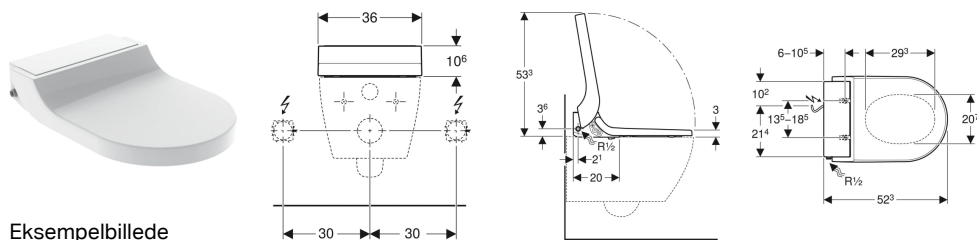

## Geberit AquaClean Tuma Comfort douchesæde

Eksempelbillede

### Egenskaber

- Brugsvandsopvarmning via gennemstrømsvandvarmer
- Analdouche med WhirlSpray-dyseteknologi
- Separat ladydyse i beskyttet hvileposition
- Gennemstrømsvandvarmer kan deaktiveres
- Douchearmen med dyse til anal- og vaginalområdet kan køres ud
- Douchestrålens styrke kan justeres i fem trin
- Douchearm kan positioneres i fem trin
- Pulserende stråle (douchearmens automatiske bevægelse frem og tilbage) kan justeres
- Automatisk rengøring af douchedyse før og efter med rent vand
- Afkalkningsprogram
- Brugeridentifikation
- Lugtudsugning med keramisk filter, der kan aktiveres
- Lugtudsugning med efterløbsfunktion
- Tørrer kan aktiveres
- Toiletsæde med sædevarme, der opvarmes hurtigt
- Toiletsæde og toiletlæg med soft close-mekanisme
- Toiletlæg med SoftOpening
- Funktioner og egenskaber via fjernbetjening
- Mulighed for programmering af fire brugerprofiler
- Vandtilslutning til venstre
- Nettilslutning bagpå, med mulighed for skjult rørføring til venstre eller højre
- Netkabel kan afkortes

### Leverancens indhold

- Panserslange 3/8" med bøjning 1/2"
- Afdækning til test
- Udligningsbuffer til toiletsæde/WC-skål
- Afkalkningsmiddel 125 ml

- Godkendt iht. (DIN) EN 1717/(DIN) EN 13077
- Kompatibel med Geberit Home appen
- Brusevandstemperaturen kan justeres med Geberit Home appen
- Føntørrertemperaturen kan justeres med Geberit Home appen
- Toiletsædevarmens temperatur kan justeres med Geberit Home appen

### Tekniske data

Beskyttelsestype	IPX4
Beskyttelsesklasse	I
Mærkespænding	230 V AC
Netfrekvens	50 Hz
Effektforbrug	2000 W
Effektforbrug standby	≤ 0.5 W
Kabellængde	2 m
Vandstrømstryk	0.5–10 bar
Driftstemperatur	5–40 °C
Vandtemperatur indstillingsområde	34–40 °C
Vandtemperatur fabriksindstilling	37 °C
Beregnet gennemstrømningsværdi	0.02 l/s
Minimumsvandstrømstryk for beregnet gennemstrømningsværdi	0.5 bar
Douchevarighed	50 s
Maksimal belastning af toiletsæde	150 kg