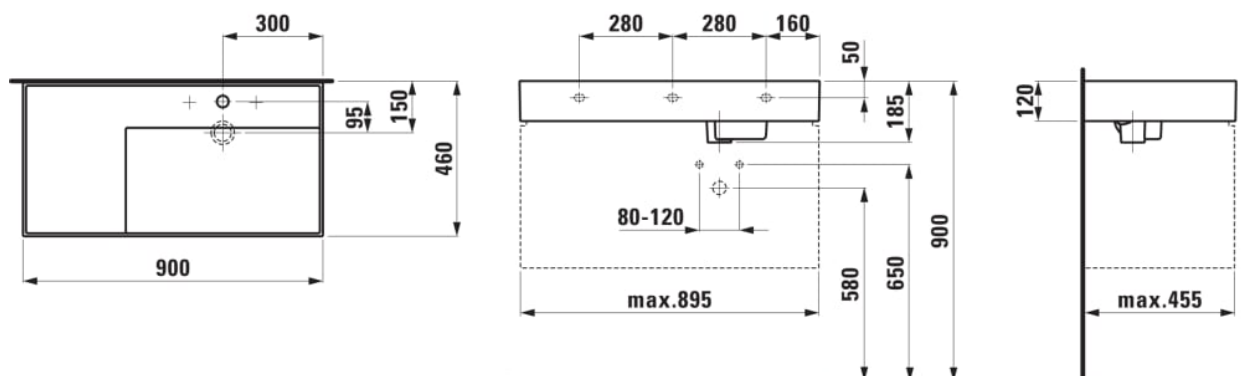

KARTELL LAUFEN

Håndvask, hylde til venstre, med specielt skjult afløb

MÅL

Bredde	900 mm
Dybde	460 mm
Højde	120 mm

FARVE OG FINISH

 758 Mat grafit
--

MULIGHEDER

111 - ét hanehul, uden overløb

Antal fæstningspunkter : 3

Asymmetrisk

Bundventil : Medfølger

Form : Rektangulær

Glaseret bund

Hanehulskonfiguration : 1 hanehul i midten

Indvendig form : 6 – Rektangulær

Installationstype : Toiletbord, Væghængt

Integreret hylde

Kummebredde (mm) : 315

Kummedybde (mm) : 95

Kummelængde (mm) : 580

Materiale : SaphirKeramik

Nettovægt (kg) : 20,5

Placering af hylde : Venstre

Placering af kumme : Højre

Vaskkapacitet (l) : 6,2

TEKNISKE TEGNINGER

KOMPATIBEL MED

Vaskeskab med to skuffer, inkl. ordenssystem, til håndvask 810333, 810338, 810339, 813332

H407569033...1

Vaskeskab med to skuffer, inkl. ordenssystem, til håndvask med hylde til venstre 810339