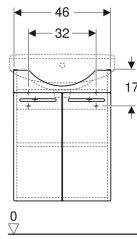

Egenskaber

- Vægghængt
- Med to låger
- Skuffe med greb
- Med en flytbar hylde
- Fugtbestandig

- Kan udstyres med ben
- Forside af MDF
- Leveres fabriksmonteret

Tekniske data

Materiale | Højkomprimeret trelags-spånplade

Leverancens indhold

- Underskab til håndvaske
- Monteringsbeslag

Varenr.	Farve / overflade	B	Bredde håndvask	H	T	kr./stk. Ekskl. moms	kr./stk. Inkl. moms
99982	Hvid / Lakeret mat	46 cm	50 cm	62 cm	25.6 cm	1.437	1.796