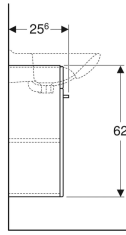

Egenskaber

- Vægghængt
- Med to låger
- Skuffe med greb
- Med en flytbar hylde
- Fugtbestandig

- Kan udstyres med ben
- Forside af MDF
- Leveres fabriksmonteret

Tekniske data

Materiale | Højkomprimeret trelags-spånplade

Leverancens indhold

- Underskab til håndvaske
- Monteringsbeslag

Varenr.	Farve / overflade	B	Bredde håndvask	H	T	kr./stk. Ekskl. moms	kr./stk. Inkl. moms
99982	Hvid / Lakeret mat	46 cm	50 cm	62 cm	25.6 cm	1.437	1.796