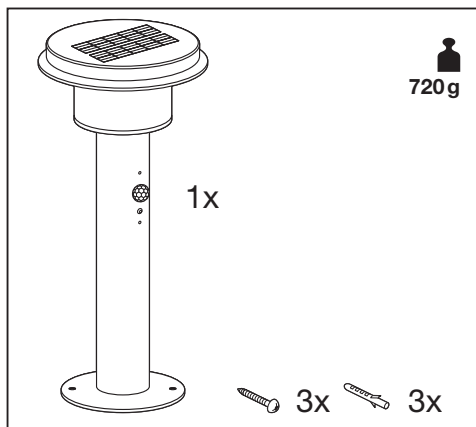

**ENDURA® STYLE
SOLAR 40CM POST SENSOR
DOUBLE CIRCLE**

	EAN	W max.	Lm max.	K	IP	°C	V- max.	⊞
ENDURA® STYLE SOL 2CIRCLE 40CM 6W ST	4058075392700	6.3	400	3000	44	-20...+40	3.2	720 g
ENDURA® STYLE SOL 2CIRCLE 40CM 6W BK	4058075392748	6.3	400	3000	44	-20...+40	3.2	720 g