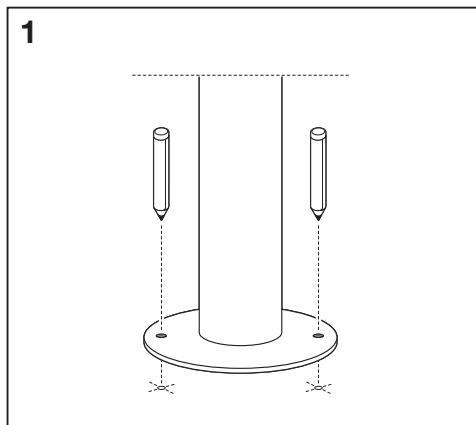

**ENDURA® STYLE
SOLAR 40CM POST SENSOR
DOUBLE CIRCLE**

	EAN	W max.	Lm max.	K	IP	°C	V- max.	⊞
ENDURA® STYLE SOL 2CIRCLE 40CM 6W ST	4058075392700	6.3	400	3000	44	-20...+40	3.2	720 g
ENDURA® STYLE SOL 2CIRCLE 40CM 6W BK	4058075392748	6.3	400	3000	44	-20...+40	3.2	720 g