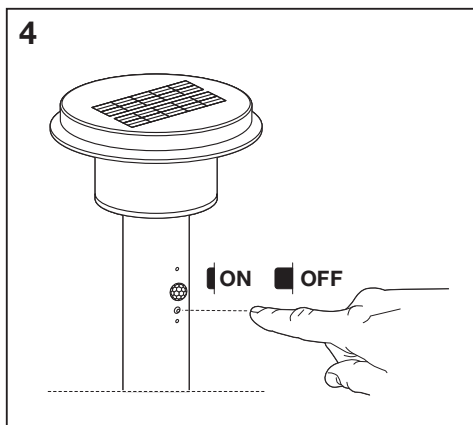

**ENDURA® STYLE
SOLAR 40CM POST SENSOR
DOUBLE CIRCLE**

	EAN	W max.	Lm max.	K	IP	°C	V- max.	⊞
ENDURA® STYLE SOL 2CIRCLE 40CM 6W ST	4058075392700	6.3	400	3000	44	-20...+40	3.2	720 g
ENDURA® STYLE SOL 2CIRCLE 40CM 6W BK	4058075392748	6.3	400	3000	44	-20...+40	3.2	720 g