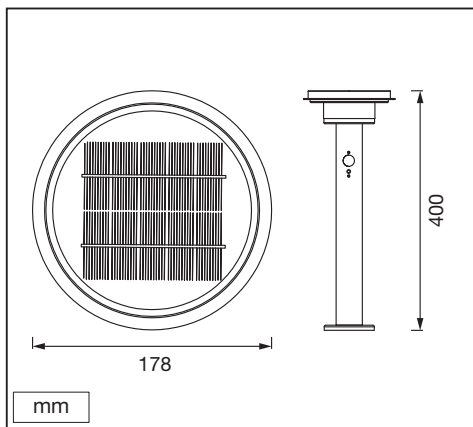

**ENDURA® STYLE
SOLAR 40CM POST SENSOR
DOUBLE CIRCLE**

	EAN	W max.	Lm max.	K	IP	°C	V- max.	⊞
ENDURA® STYLE SOL 2CIRCLE 40CM 6W ST	4058075392700	6.3	400	3000	44	-20...+40	3.2	720 g
ENDURA® STYLE SOL 2CIRCLE 40CM 6W BK	4058075392748	6.3	400	3000	44	-20...+40	3.2	720 g