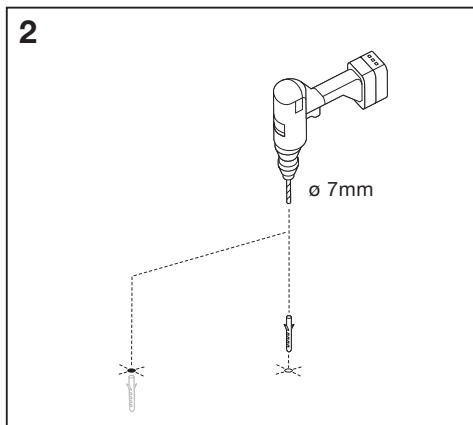

**ENDURA® STYLE
SOLAR 40CM POST SENSOR
DOUBLE CIRCLE**

	EAN	W max.	Lm max.	K	IP	°C	V- max.	⊞
ENDURA® STYLE SOL 2CIRCLE 40CM 6W ST	4058075392700	6.3	400	3000	44	-20...+40	3.2	720 g
ENDURA® STYLE SOL 2CIRCLE 40CM 6W BK	4058075392748	6.3	400	3000	44	-20...+40	3.2	720 g