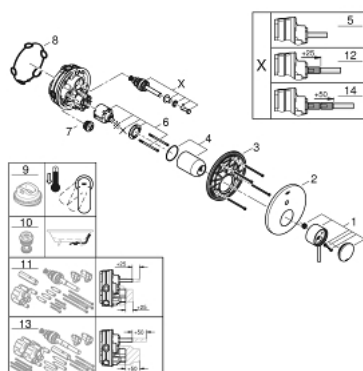

24 066 003 ATRIO ETGREBS FORPLADE TIL SMARTBOX BADEKAR

PRODUKTBESKRIVELSE

- Farve: Krom
- Forplade, skal installeres med:
 - GROHE Rapido SmartBox 35 600/35 604
 - GROHE SilkMove 46mm keramisk patron
 - GROHE Long-Life Shine-krombelægning
- vægrosette med GROHE FastFixation (overdækket rossette- og akseltætning dækket fixing)
- metal vægplade, 6° justerbar
- metalgreb
- automatisk 2-vejsomskifter
- vandflow:udgang B = 27 l/min, udgang C = 27 l/min
- indbygningsdele købes separat

24 066 003 ATRIO ETGREBS FORPLADE TIL SMARTBOX BADEKAR

RESERVEDELE , juli 2017 – now

- 1: Greb (Bestillingsnummer 48443000)
- 2: Roset (Bestillingsnummer 48429000)
- 3: Monteringsplade (Bestillingsnummer 48440000)
- 4: Kappe (Bestillingsnummer 02693000)
- 5: Omstilling (Bestillingsnummer 48442000)
- 6: Patron (Bestillingsnummer 46048000)
- 7: Kontraventil til termostatbatterier (Bestillingsnummer 49085000)
- 8: Pakning til pneumatisk afløbsventil (Bestillingsnummer 48360000)
- 9: Temperaturbegrænser (Bestillingsnummer 46308000)*
- 10: Beskyttelse mod tilbageløb (DIN-EN1717) (Bestillingsnummer 14055000)*
- 11: Universalt forlængersæt til etgrebsarmaturer, 25 mm (Bestillingsnummer 14056000)*
- 12: Omstilling (Bestillingsnummer 48444000)*
- 13: Universalt forlængersæt til etgrebsarmaturer, 50 mm (Bestillingsnummer 14057000)*
- 14: Omstilling (Bestillingsnummer 48445000)*