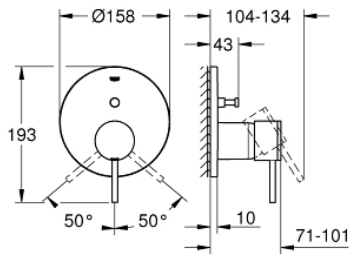

24 066 003 ATRIO ETGREBS FORPLADE TIL SMARTBOX BADEKAR

PRODUKTBESKRIVELSE

- Farve: Krom
- Forplade, skal installeres med:
 - GROHE Rapido SmartBox 35 600/35 604
 - GROHE SilkMove 46mm keramisk patron
 - GROHE Long-Life Shine-krombelægning
- vægrosette med GROHE FastFixation (overdækket rossette- og akseltætning dækket fixing)
- metal vægplade, 6° justerbar
- metalgreb
- automatisk 2-vejsomskifter
- vandflow:udgang B = 27 l/min, udgang C = 27 l/min
- indbygningsdele købes separat

24 066 003 ATRIO ETGREBS FORPLADE TIL SMARTBOX BADEKAR

RESERVEDELE , juli 2017 – now

- 1: Greb (Bestillingsnummer 48443000)
- 2: Roset (Bestillingsnummer 48429000)
- 3: Monteringsplade (Bestillingsnummer 48440000)
- 4: Kappe (Bestillingsnummer 02693000)
- 5: Omstilling (Bestillingsnummer 48442000)
- 6: Patron (Bestillingsnummer 46048000)
- 7: Kontraventil til termostatbatterier (Bestillingsnummer 49085000)
- 8: Pakning til pneumatisk afløbsventil (Bestillingsnummer 48360000)
- 9: Temperaturbegrænser (Bestillingsnummer 46308000)*
- 10: Beskyttelse mod tilbageløb (DIN-EN1717) (Bestillingsnummer 14055000)*
- 11: Universalt forlængersæt til etgrebsarmaturer, 25 mm (Bestillingsnummer 14056000)*
- 12: Omstilling (Bestillingsnummer 48444000)*
- 13: Universalt forlængersæt til etgrebsarmaturer, 50 mm (Bestillingsnummer 14057000)*
- 14: Omstilling (Bestillingsnummer 48445000)*