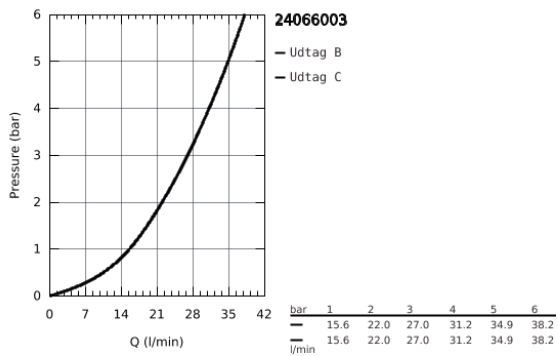

24 066 003 ATRIO ETGREBS FORPLADE TIL SMARTBOX BADEKAR

PRODUKTBESKRIVELSE

- Farve: Krom
- Forplade, skal installeres med:
 - GROHE Rapido SmartBox 35 600/35 604
 - GROHE SilkMove 46mm keramisk patron
 - GROHE Long-Life Shine-krombelægning
- vægrosette med GROHE FastFixation (overdækket rossette- og akseltætning dækket fixing)
- metal vægplade, 6° justerbar
- metalgreb
- automatisk 2-vejsomskifter
- vandflow:udgang B = 27 l/min, udgang C = 27 l/min
- indbygningsdele købes separat