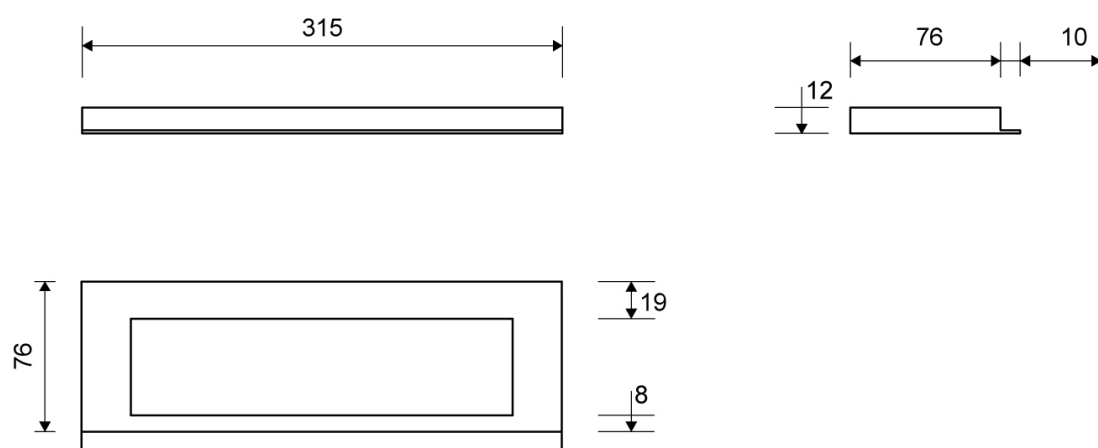

1917.0312

VVS: 155040372

HighLine Colour ramme | Sort

Rammen er med til at understrege gulvafløbets eksklusive design.

Rammens højde (10, 12, 15 eller 25 mm) er afhængig af tykkelsen på gulvflisen.

Eksklusivt rammedesign med overdel af 4 mm massivt, rustfrit stål. Indlæg sikrer en præcis placering i armaturet.

NB! Rammehøjde (H) = flisetykkelse + ca. 2 mm fliseklæb og membran.

HighLine produkter kan ikke kombineres med 1004-afløb med sideudløb.

Specifikationer

ARTIKEL NR 1917.0312	VVS NUMBER 155040372	MATERIALE Rustfri stål (AISI 304)
ANVENDELSE Linjeafløb	OVERFLADE PVD Sort	PASSER TIL Armatyr: 1004
INDBYGNINGSLÆNGDE (L) 315 mm	HØJDE (H) H 12 mm	LÆNGDEMODEL 300 mm
INDLÆG Kunststof		