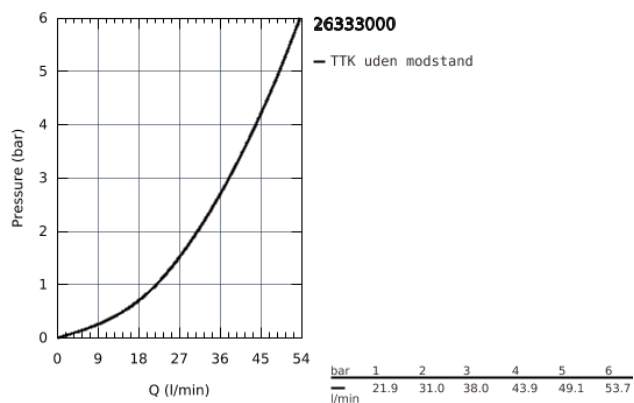

### PRODUKTBESKRIVELSE

- Farve: Krom
- med bruserholder til væg
- rosette
- tilslutningsgevind 1/2"
- GROHE Long-Life Shine-krombelægning
- venligst se lokale normer angående installation

Pure Freude  
an Wasser