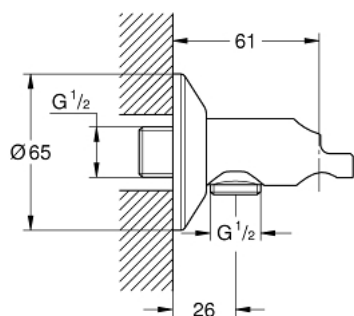

### PRODUKTBESKRIVELSE

- Farve: Krom
- med bruserholder til væg
- rosette
- tilslutningsgevind 1/2"
- GROHE Long-Life Shine-krombelægning
- venligst se lokale normer angående installation

Pure Freude  
an Wasser