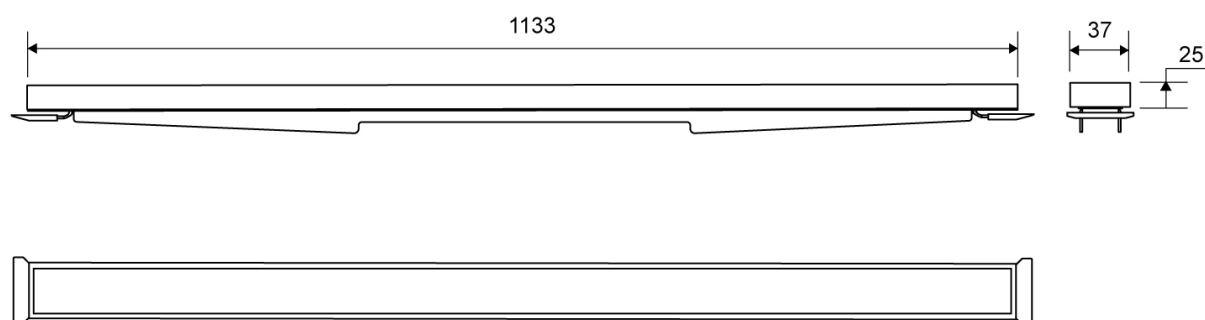

1940.1225

VVS: 155042225

HighLine Cassette | 1940

Sættet består af Cassette, stel, forhøjersæt og skruer, der samles inden montering. Cassetten højde (10, 12, 15 eller 25 mm) tilpasses tykkelsen på gulvflisen.

Læg eget materiale i Cassetten (f.eks. egen gulvflise) for at gøre løsningen komplet.

Cassetteløsningen placeres direkte i armaturet, hvor stellet udformning sikrer præcis placering.

Specifikationer

ARTIKEL NR	DB (TIDL. TUN)	VVS NUMBER
1940.1225	1329120	155042225
VÆGT INKL EMBA	VÆGT EXCL EMBA	MATERIALE
3500 g	3330 g	Rustfri stål (AISI 304)
ANVENDELSE	OVERFLADE	HØJDE (H)
Linjeafløb	Børstet	H 25 mm
LÆNGDEMODEL	FORHØJERSÆT	LÆNGDE UDEN/MED RAMME
1200 mm	Plast (PE)	1133/1195 mm