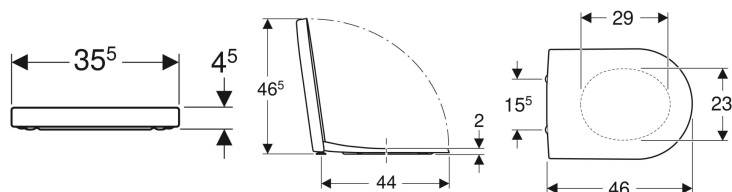

Geberit Renova Plan toiletsæde fastgørelse nedefra

Eksempelbillede

Egenskaber

- Toiletlåg overlapper

Tekniske data

Materiale	Duroplast
Bolte monteringsmål	15.5 cm

Skal bestilles ekstra

- Geberit Renova montagenøgle til toiletsæder, fastgørelse nedefra

Varenr.	VVS nr.	Farve / overflade	Soft close	Beslag	Hængselmateriale
573070000	614644000	Hvid / Blank	Nej	Nedefra	Rustfrit stål