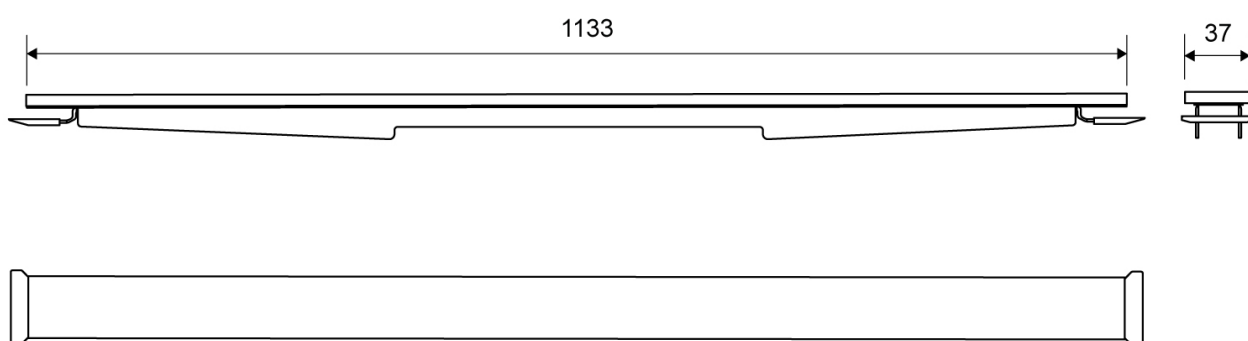

1920.1215

VVS: 155041215

HighLine Colour Panel | Messing

Sættet består af panel, stel, forhøjersæt og skruer, der samles inden montering.

Inkl. 2 stk. kroge til brug når panelet skal løftes. Panelløsningen placeres direkte i armaturet, hvor stallets udformning sikrer præcis placering.

Monteres med HighLine ramme.

Forhøjersæt til justering af panelet medfølger, så du kan matche panelet med rammehøjden og gulvflisens tykkelse.

Specifikationer

| | | |
|-------------|-------------|---|
| ARTIKEL NR | VVS NUMBER | MATERIALE |
| 1920.1215 | 155041215 | Rustfri stål (AISI 304) |
| ANVENDELSE | OVERFLADE | PASSER TIL |
| Linjeaflob | PVD Messing | Armatyr: 1001, 1002, 1003, 1004, 1100, 5002, 5003 |
| LÆNGDEMODEL | FORHØJERSÆT | LÆNGDE UDEN/MED RAMME |
| 1200 mm | Plast (PE) | 1133/1195 mm |