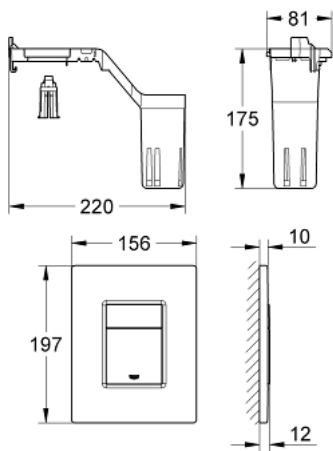

38 805 000 SKATE COSMOPOLITAN SET FRESH BETJENINGSPLADE

PRODUKTBESKRIVELSE

- Farve: Krom
- til 2-skyls- og start/stop betjening
- med GROHE Fresh
- monteringsramme med åbningsfunktion
- med beholder for duft-tabletter
- Brug udelukkende klorfri tabs
- til pneumatisk afløbsventil AV1
- til lodret eller vandret montage
- 156 x 197mm
- af ABS plast
- GROHE Long-Life Shine-krombelægning
- GROHE Water Saving - reducerer vandforbruget og giver en perfekt gennemstrømning
- kan bruges sammen med Rapid SL og Uniset med GD2 cisterner
- Kan bruges med Rapid SLX, skakt bestilles separat 66 791 000

38 805 000 SKATE COSMOPOLITAN SET FRESH BETJENINGSPLADE

RESERVEDELE , september 2008 – now

1: Holderamme (Bestillingsnummer 42358000)

1.1: Skrue (Bestillingsnummer 6636200M)

2: dækplade + trykknop (Bestillingsnummer 42371000)

3: Befæstigelsesæt (Bestillingsnummer 4308500M)*

* Valgfrit tilbehør