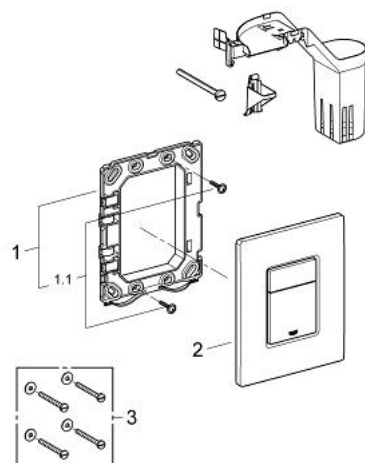

38 805 000 SKATE COSMOPOLITAN SET FRESH BETJENINGSPLADE

PRODUKTBESKRIVELSE

- Farve: Krom
- til 2-skyls- og start/stop betjening
- med GROHE Fresh
- monteringsramme med åbningsfunktion
- med beholder for duft-tabletter
- Brug udelukkende klorfri tabs
- til pneumatisk afløbsventil AV1
- til lodret eller vandret montage
- 156 x 197mm
- af ABS plast
- GROHE Long-Life Shine-krombelægning
- GROHE Water Saving - reducerer vandforbruget og giver en perfekt gennemstrømning
- kan bruges sammen med Rapid SL og Uniset med GD2 cisterner
- Kan bruges med Rapid SLX, skakt bestilles separat 66 791 000

38 805 000 SKATE COSMOPOLITAN SET FRESH BETJENINGSPLADE

RESERVEDELE , september 2008 – now

1: Holderamme (Bestillingsnummer 42358000)

1.1: Skrue (Bestillingsnummer 6636200M)

2: dækplade + trykknop (Bestillingsnummer 42371000)