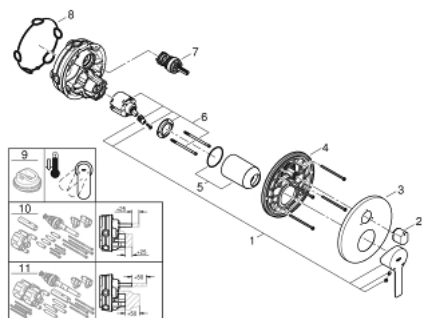

24 095 001 LINEARE FORPLADE TIL SMARTBOX 3-VEJS

PRODUKTBESKRIVELSE

- Farve: Krom
- Forplade, skal installeres med:
 - GROHE Rapido SmartBox 35 600/35 604
 - GROHE SilkMove 46mm keramisk patron
 - GROHE Long-Life Shine-krombelægning
 - vægrosette med GROHE FastFixation (overdækket rossette- og akseltætning dækket fixing)
- metal vægplade, 6° justerbar
- metalgreb
- 3-vejs omskifter
- vandflow på udløb: udløb A = 27 l/min udløb B = 27 l/min udløb C = 27 l/min
- indbygningsdele købes separat

24 095 001 LINEARE FORPLADE TIL SMARTBOX 3-VEJS

RESERVEDELE , januar 2018 – now

- 1: Greb (Bestillingsnummer 46988000)
 - 2: omstillingsknap (Bestillingsnummer 48447000)
 - 3: Roset (Bestillingsnummer 49105000)
 - 4: Monteringsplade (Bestillingsnummer 49094000)
 - 5: Kappe (Bestillingsnummer 09038000)
 - 6: Patron (Bestillingsnummer 46048000)
 - 7: Omstilling (Bestillingsnummer 48448000)
 - 8: Pakning til pneumatisk afløbsventil (Bestillingsnummer 48360000)
 - 9: Temperaturbegrænser (Bestillingsnummer 46308000)*
 - 10: Universalt forlængersæt til etgrebsarmaturer, 25 mm (Bestillingsnummer 1 4056000)*
 - 11: Universalt forlængersæt til etgrebsarmaturer, 50 mm (Bestillingsnummer 1 4057000)*
- * Valgfrit tilbehør