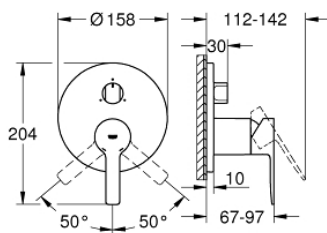

24 095 001 LINEARE FORPLADE TIL SMARTBOX 3-VEJS

PRODUKTBESKRIVELSE

- Farve: Krom
- Forplade, skal installeres med:
 - GROHE Rapido SmartBox 35 600/35 604
 - GROHE SilkMove 46mm keramisk patron
 - GROHE Long-Life Shine-krombelægning
 - vægrosette med GROHE FastFixation (overdækket rossette- og akseltætning dækket fixing)
- metal vægplade, 6° justerbar
- metalgreb
- 3-vejs omskifter
- vandflow på udløb: udløb A = 27 l/min udløb B = 27 l/min udløb C = 27 l/min
- indbygningsdele købes separat

24 095 001 LINEARE FORPLADE TIL SMARTBOX 3-VEJS

RESERVEDELE , januar 2018 – now

- 1: Greb (Bestillingsnummer 46988000)
 - 2: omstillingsknap (Bestillingsnummer 48447000)
 - 3: Roset (Bestillingsnummer 49105000)
 - 4: Monteringsplade (Bestillingsnummer 49094000)
 - 5: Kappe (Bestillingsnummer 09038000)
 - 6: Patron (Bestillingsnummer 46048000)
 - 7: Omstilling (Bestillingsnummer 48448000)
 - 8: Pakning til pneumatisk afløbsventil (Bestillingsnummer 48360000)
 - 9: Temperaturbegrænser (Bestillingsnummer 46308000)*
 - 10: Universalt forlængersæt til etgrebsarmaturer, 25 mm (Bestillingsnummer 1 4056000)*
 - 11: Universalt forlængersæt til etgrebsarmaturer, 50 mm (Bestillingsnummer 1 4057000)*
- * Valgfrit tilbehør