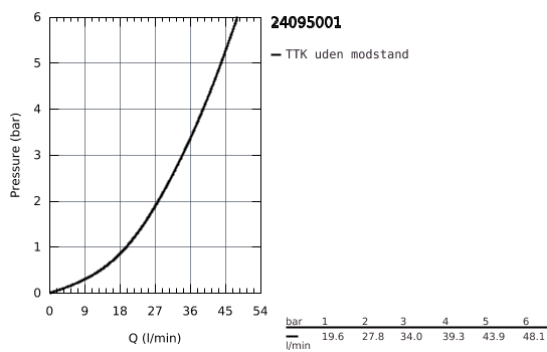

24 095 001 LINEARE FORPLADE TIL SMARTBOX 3-VEJS

PRODUKTBESKRIVELSE

- Farve: Krom
- Forplade, skal installeres med:
 - GROHE Rapido SmartBox 35 600/35 604
 - GROHE SilkMove 46mm keramisk patron
 - GROHE Long-Life Shine-krombelægning
 - vægrosette med GROHE FastFixation (overdækket rossette- og akseltætning dækket fixing)
- metal vægplade, 6° justerbar
- metalgreb
- 3-vejs omskifter
- vandflow på udløb: udløb A = 27 l/min udløb B = 27 l/min udløb C = 27 l/min
- indbygningsdele købes separat